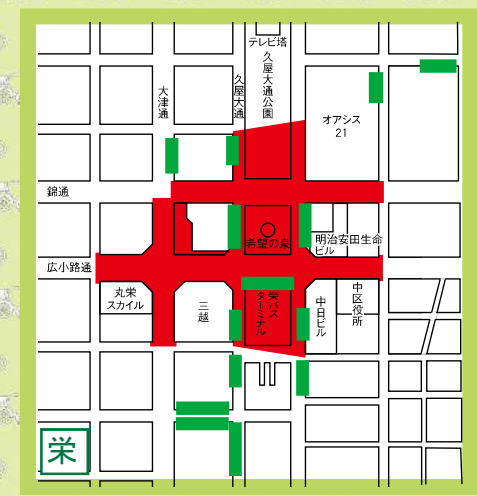

# 中区

## 自転車等放置禁止区域 自転車駐車場MAP

- 自転車等放置禁止区域
- 公営自転車駐車場 (無料)
- 公営自転車駐車場 (有料)
- 民営自転車駐車場
- ★ 管理事務所

地図下部の記載は撤去された場合の保管場所を表しています。  
 中区内の放置禁止区域外で撤去された場合は  
 港明保管場所 (TEL651-4150) へ

↑ 東区・中区側は明倫保管場所 (TEL935-7833)  
 千種区側は吹上保管場所 (TEL731-8544)

↑ 平成29年12月31日までに撤去されたら若宮保管場所 (TEL251-5022)  
 平成30年 1月 1日以降に撤去されたら六反保管理場所 (TEL541-8002)

↑ 中区側は栄保管場所 (TEL252-5706)  
 熱田区側は千年保管場所 (TEL653-0282)

↑ 平成29年12月31日までに撤去されたら若宮保管場所 (TEL251-5022)  
 平成30年 1月 1日以降に撤去されたら栄保管場所 (TEL252-5706)