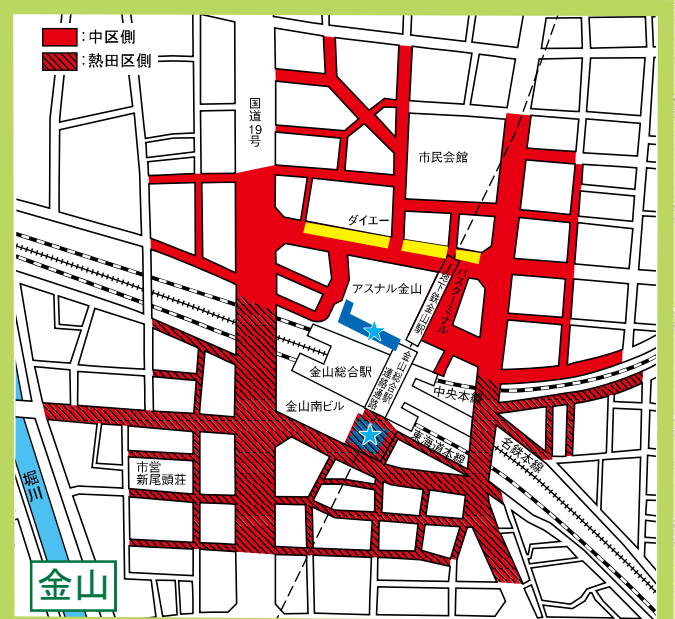

↑ 中区側は栄保管場所 (TEL252-5706)
熱田区側は千年保管場所 (TEL653-0282)