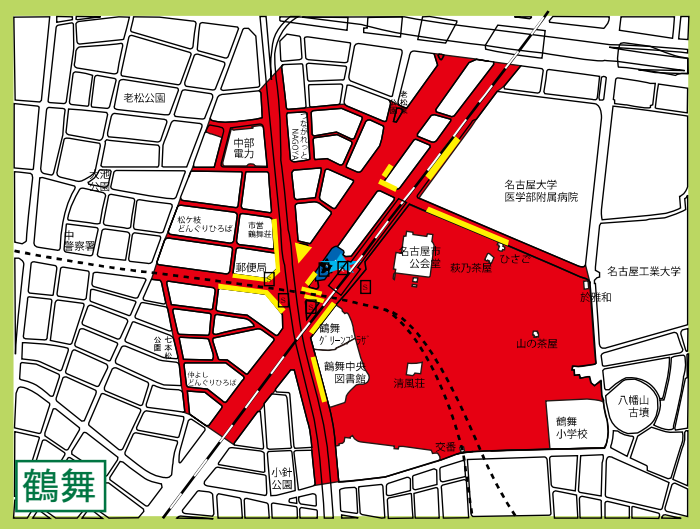

↑ 平成29年12月31日までに撤去されたら若宮保管場所 (TEL251-5022)  
 平成30年 1月 1日以降に撤去されたら六反保管理場所 (TEL541-8002)

↑ 中区側は栄保管場所 (TEL252-5706)  
 熱田区側は千年保管場所 (TEL653-0282)

↑ 平成29年12月31日までに撤去されたら若宮保管場所 (TEL251-5022)  
 平成30年 1月 1日以降に撤去されたら栄保管場所 (TEL252-5706)

↑ 明倫保管場所 (TEL935-7833)

↑ 吹上保管場所 (TEL731-8544)

↑ 平成29年12月31日までに撤去されたら若宮保管場所 (TEL251-5022)  
 平成30年 1月 1日以降に撤去されたら栄保管場所 (TEL252-5706)