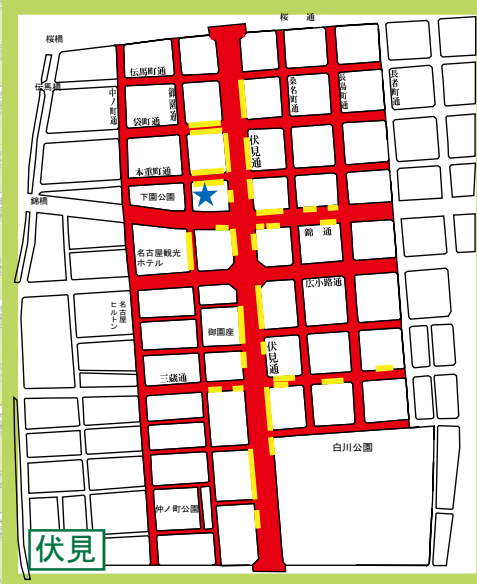

# 中区

## 自転車等放置禁止区域 自転車駐車場MAP

- 自転車等放置禁止区域
- 公営自転車駐車場 (無料)
- 公営自転車駐車場 (有料)
- 民営自転車駐車場
- ★ 管理事務所

地図下部の記載は撤去された場合の保管場所を表しています。  
 中区内の放置禁止区域外で撤去された場合は  
 港明保管場所 (TEL651-4150) へ

↑ 東区・中区側は明倫保管場所 (TEL935-7833)  
 千種区側は吹上保管場所 (TEL731-8544)