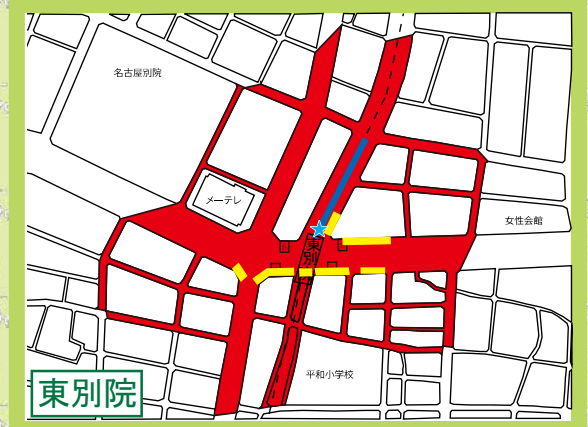

↑ 平成29年12月31日までに撤去されたら若宮保管場所 (TEL251-5022)
平成30年 1月 1日以降に撤去されたら栄保管場所 (TEL252-5706)