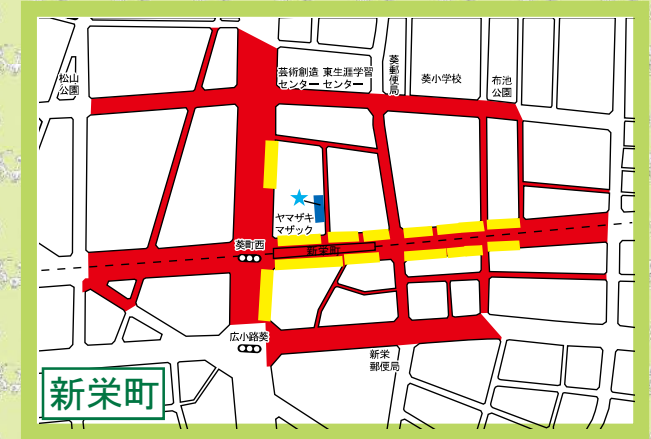

↑ 明倫保管場所 (TEL935-7833)