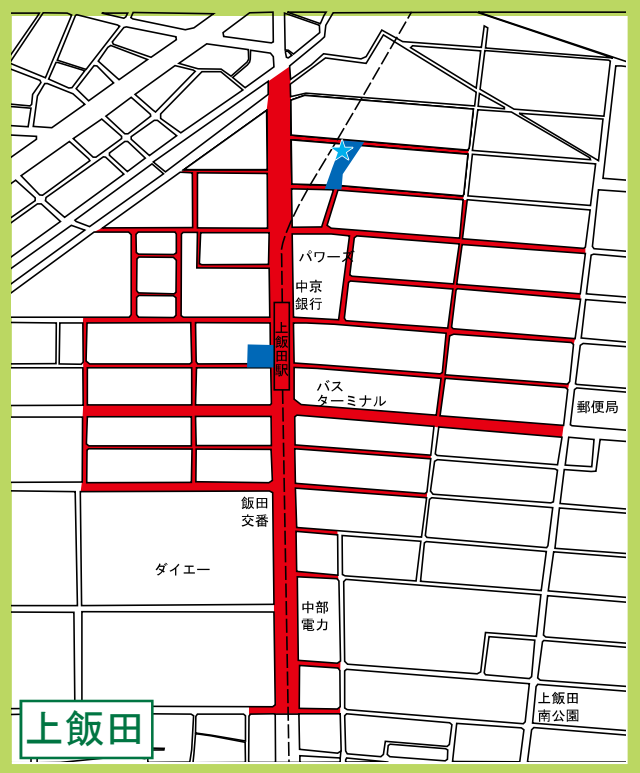

上飯田

↑ 五反田保管場所 (TEL902-3999)