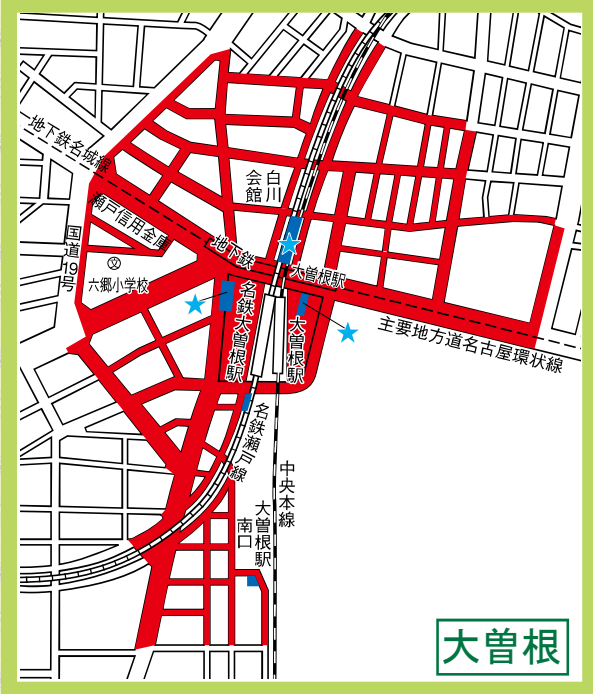

大曽根

↑ 新守山保管場所 (TEL791-1996)