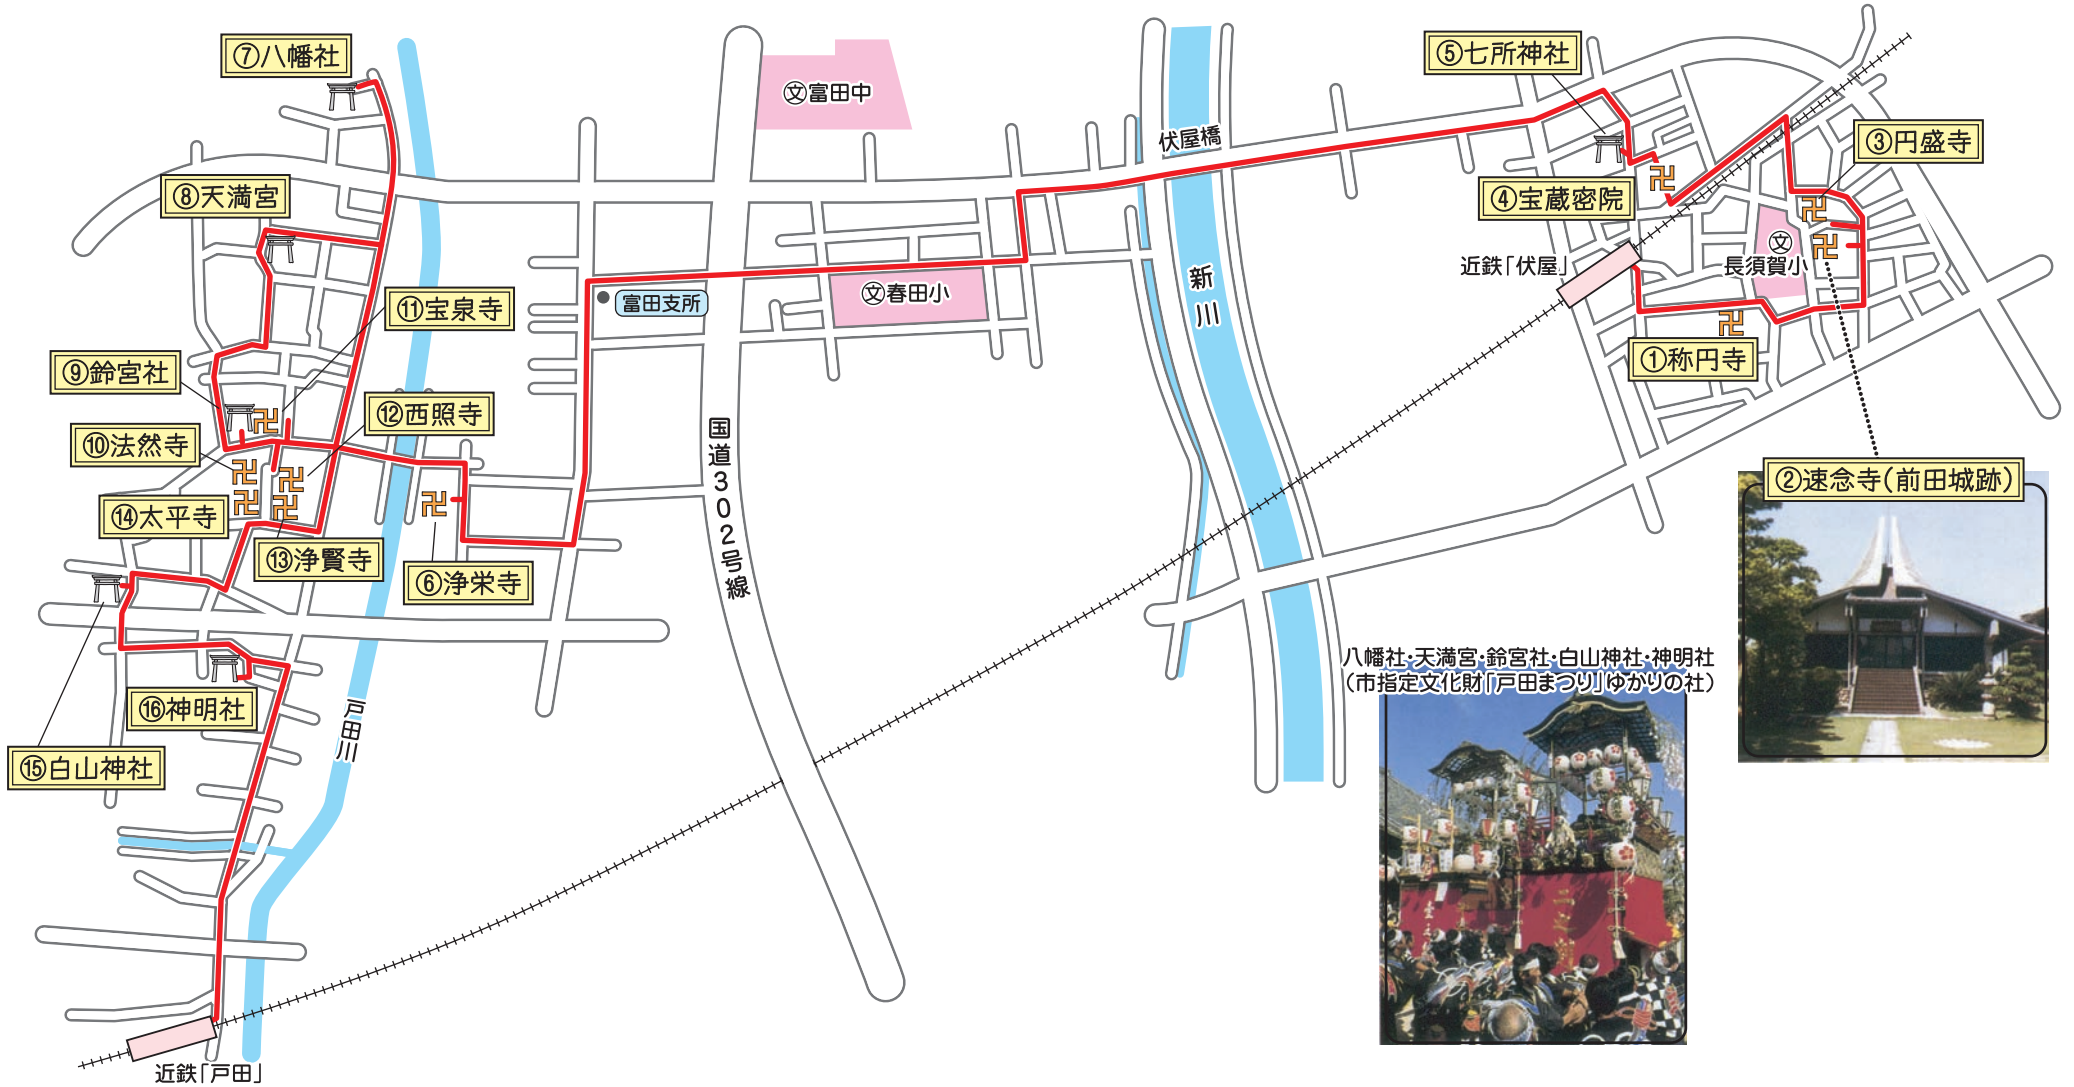

史跡散策路 前田・戸田ふるさとコース

中川区

八幡社・天満宮・鈴宮社・白山神社・神明社
(市指定文化財「戸田まつり」ゆかりの社)

コース順路

(全長約5.5km)

● 交通ルールを守って、事故にあわないよう十分注意しましょう。