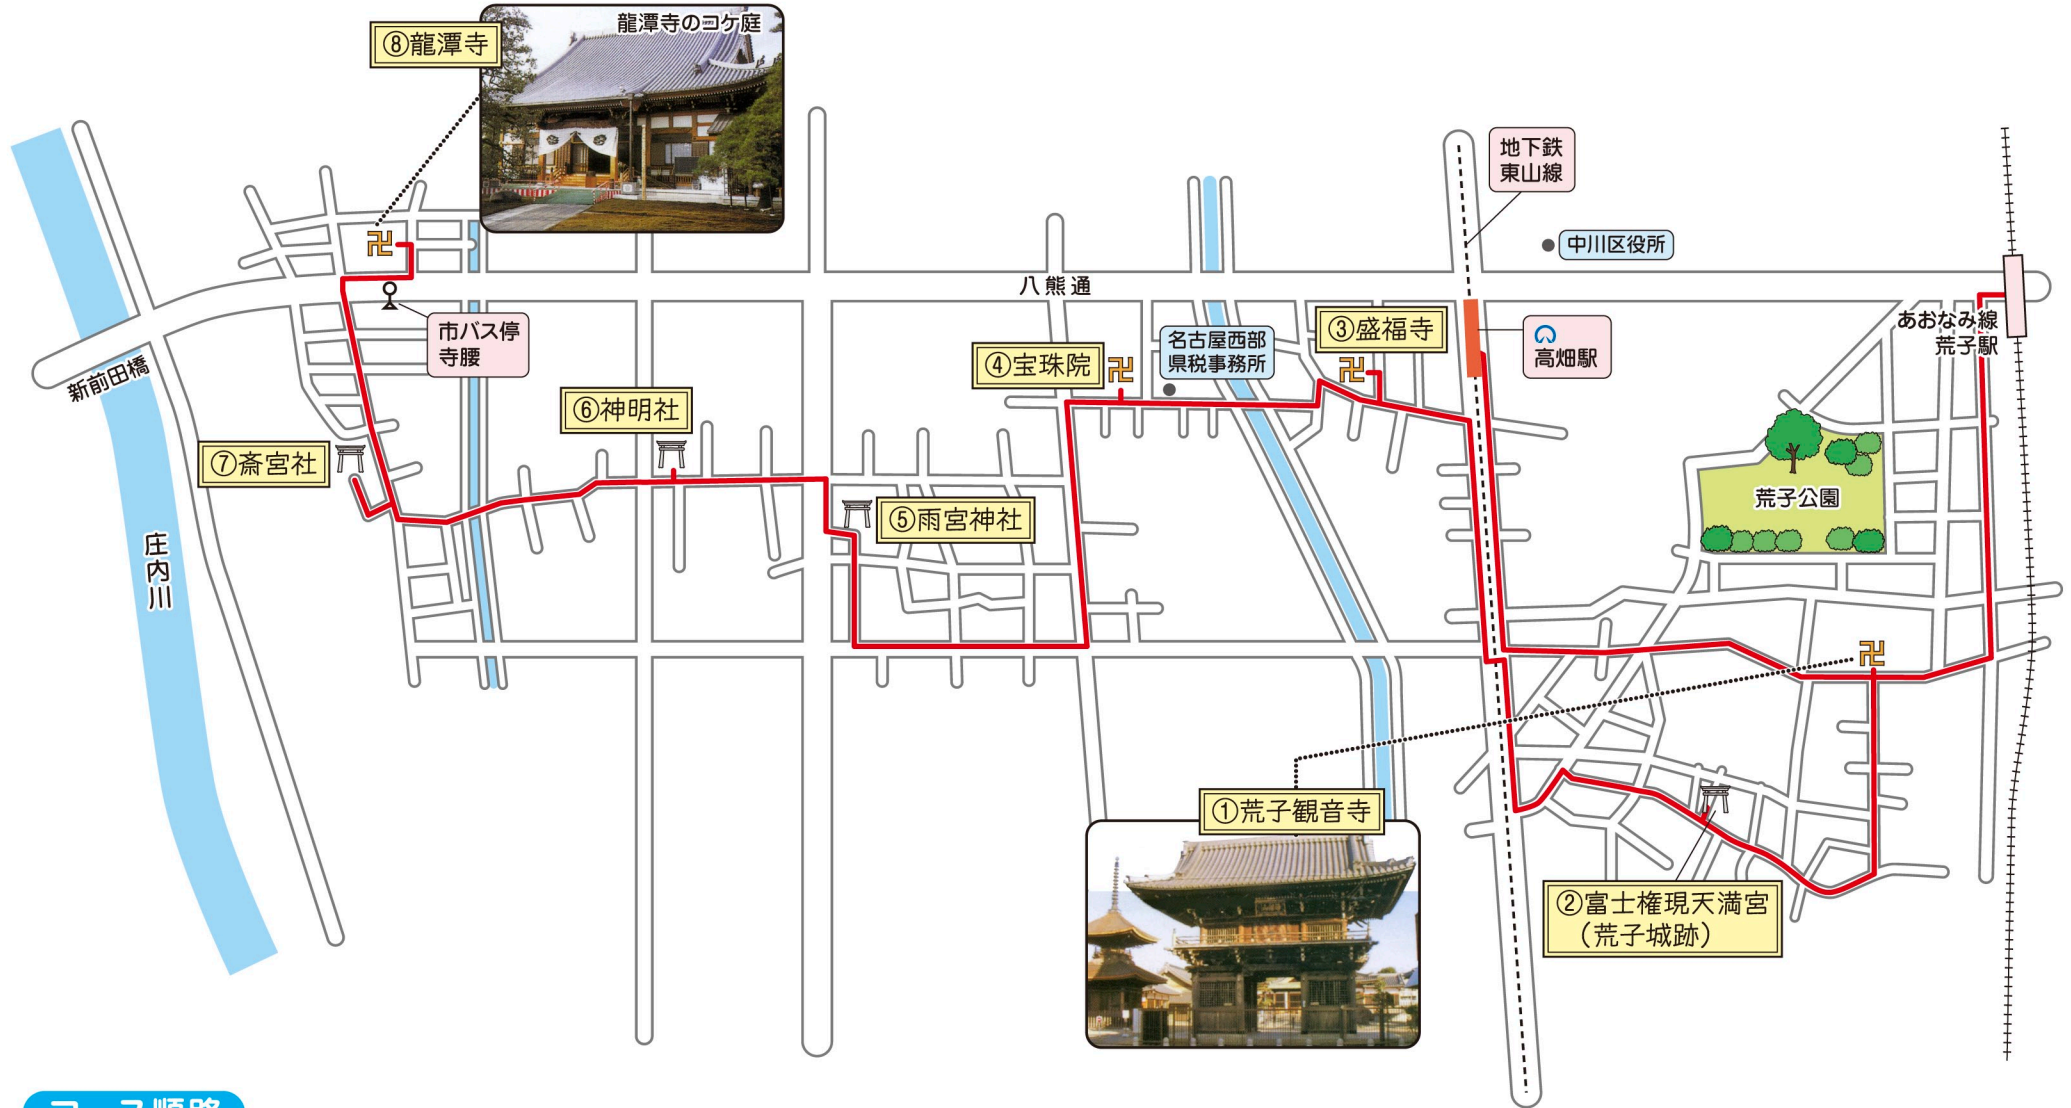

史跡散策路 荒子観音かいわいコース

中川区

コース順路 (全長約4.1km)

●交通ルールを守って、事故にあわないよう十分注意しましょう。