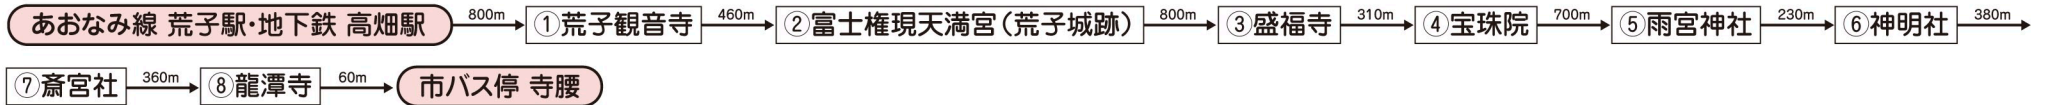

史跡散策路 荒子観音かいわいコース

中川区

コース順路 (全長約4.1km)

●交通ルールを守って、事故にあわないよう十分注意しましょう。