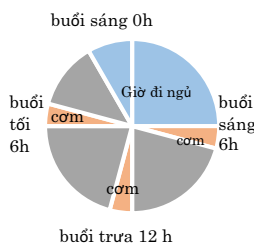

## địa điểm sơ tán chỉ định

(là nơi có thể sinh hoạt khi không thể về nhà của bản thân)

Địa điểm sơ tán cố định là nơi được hoạt động do những người dân sống gần địa điểm sơ tán chỉ định <việc tạo quy tắc là cần thiết>.

### o Quy tắc

① Hãy viết tên bạn ở quầy tiếp nhận

② Nhận được phần tị nạn của mình.

Đừng tùy tiện đưng vào phần của người khác.

Hãy sử dụng đồ ăn, thức uống của bạn mang theo. Sau đó có thể nhận đồ ăn và thức uống. Không cần tiền Khi được phân phát gì đó hãy từ tốn xếp hàng để nhận đồ. Lúc đó hãy chỉ nhận những đồ bản thân cần thiết.

Thời gian sinh hoạt với mọi người xung quanh (giờ thức dậy, giờ đi ngủ, giờ ăn cơm,..Hãy điều chỉnh theo như mọi người)

Hãy phân loại rác và vứt vào đúng nơi quy định

Hãy sử dụng phòng vệ sinh đã được chỉ định