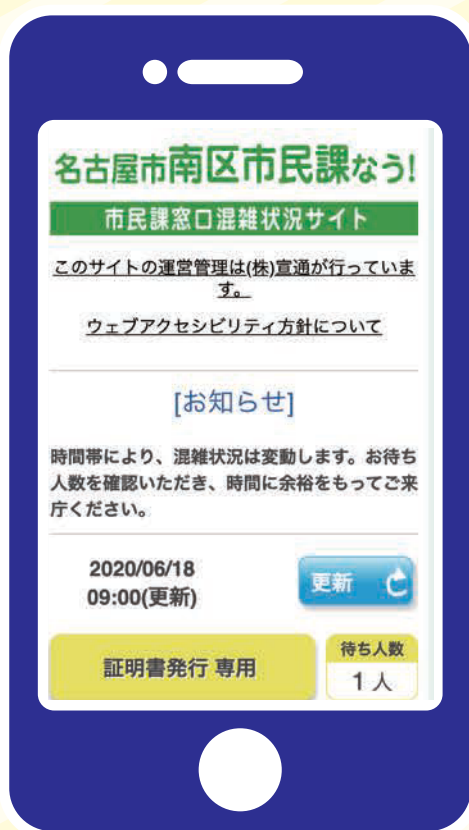

# 南区市民課窓口 混雑状況サイト

携帯、スマホ、PCで  
現在の**待ち人数・時間(目安)**や、  
**呼出状況**が確認できます!!  
名古屋市南区市民課なう!

携帯電話

スマートフォン

P C

※画面はイメージです。

自宅や外出先などから  
でも現在呼出中の番号  
が確認できます!

待ち時間の  
有効活用ができます!

窓口の混雑状況を  
事前に確認できます!

名古屋市南区市民課なう!

検索

URL: <http://yobidashi.jp/nagoya-minami/>