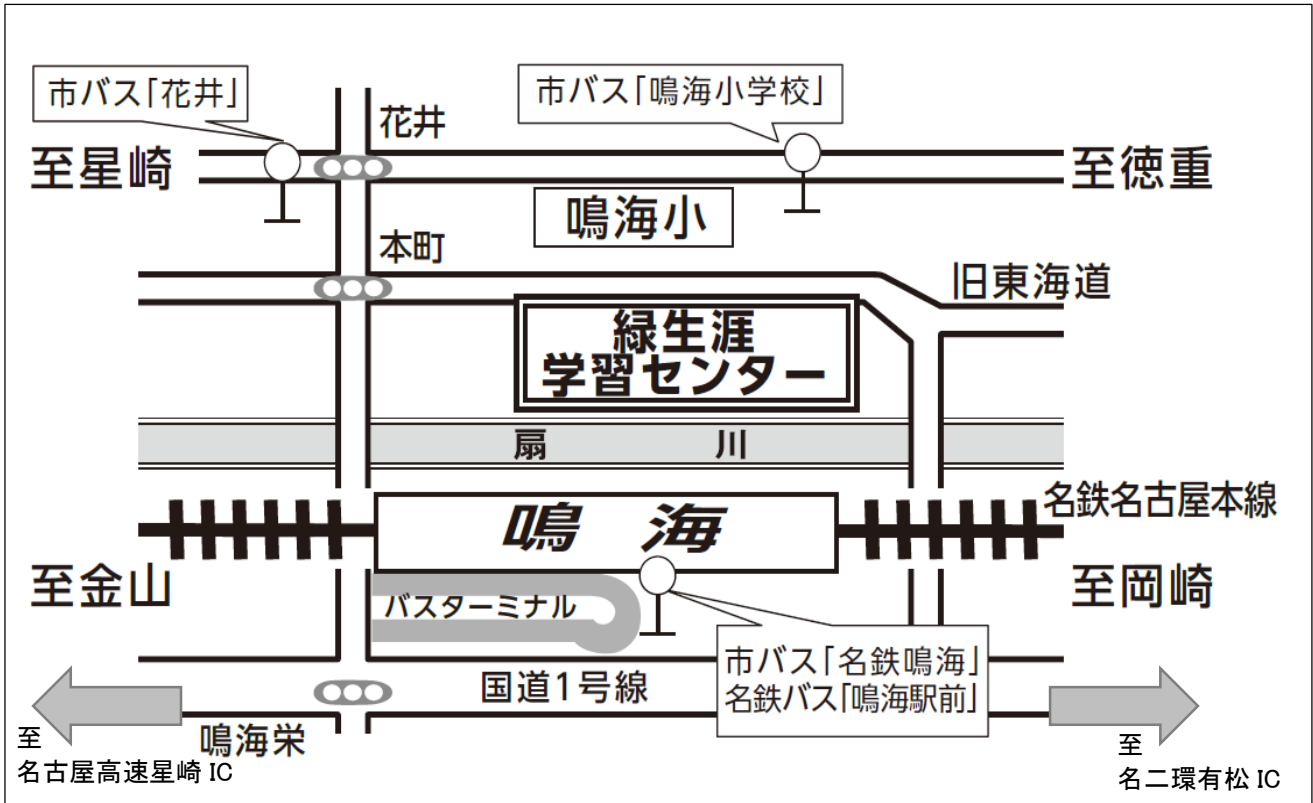

名古屋市緑生涯学習センターへの交通案内

所在地：〒458-0801 名古屋市緑区鳴海町字本町54番地

TEL：052-621-9121

○ 緑生涯学習センター周辺概略図

○ 最寄りの公共交通機関

- 名鉄名古屋本線 「鳴海」
 - 名鉄バス 「鳴海駅前」
 - 市バス 鳴子15 新瑞12 鳴海11 「名鉄鳴海」
 - 市バス 鳴子15 新瑞12 「花井」
 - 市バス 鳴子15 新瑞12 「鳴海小学校」
- 北東へ徒歩 5分
- 南東へ徒歩 10分
- 南西へ徒歩 10分

※ 緑生涯学習センターの駐車場（30分以上で1回300円）は、10台程度と限られています。環境保全の観点からも講座受講の際には、できるだけ公共交通機関をご利用下さい。

☆ お車をご利用の方へ ☆

- 当センター駐車場は台数に限りがありますので、できるだけ公共交通機関をご利用下さい。
- 当センター駐車場をご利用された際には、窓口で駐車届にご記入の上、出庫カードをお求め下さい。
※ 30分以上1回300円。回数券をご利用いただけます。
- 駐車場の空きがあっても満車と表示されている場合があります。
- 駐車場での事故盗難等につきましては、当センターでは責任を負いかねます。
- 満車の場合は、近隣の有料駐車場(下記の地図参照)をご利用下さい。

Copyright (C) INCREMENT P CORP.

NO.	収容台数	料金	NO.	収容台数	料金
①	18台	45分 100円	⑥	13台	30分 100円
②	7台	60分 100円	⑦	11台	30分 100円
③	約60台	60分 100円	⑧	29台	30分 100円
④	16台	60分 100円	⑨	11台	30分 100円
⑤	13台	30分 100円			

※ 変更されている場合もありますので、必ず各自でご確認の上ご利用下さい。