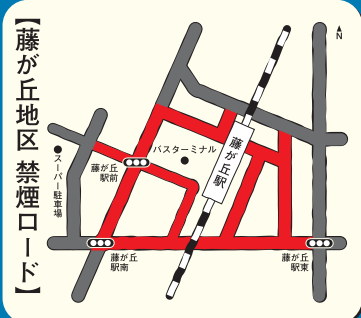

やめよう歩きタバコ

吸い殻の
ポイ捨ては
ダメだよ!

タバコを持つ手は
こどもの顔の
高さだよ!

名古屋市では、安心・安全で快適なまちづくりなごや条例により、市内全域を対象に公共の場所における歩行喫煙や吸い殻のポイ捨てをしないよう定めています。皆さんのご協力をお願いします!

名古屋にはタバコの吸えない地区があります。

「路上禁煙地区」での喫煙は禁止されています。違反者は、**過料2,000円**

NAGOYA

SAKAE

KANAYAMA

FUJIGAOKA

※「路上禁煙地区」では、立ち止まっでの喫煙も禁止されています。

[地図中 ■部分が路上禁煙地区です]