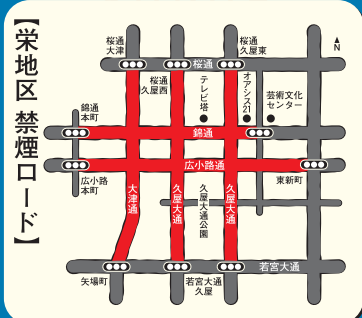

やめよう歩きタバコ

吸い殻の
ポイ捨ては
ダメだよ!

タバコを持つ手は
こどもの顔の
高さだよ!

名古屋市では、安心・安全で快適なまちづくりなごや条例により、市内全域を対象に公共の場所における歩行喫煙や吸い殻のポイ捨てをしないよう定めています。皆さんのご協力をお願いします!

名古屋にはタバコの吸えない地区があります。

「路上禁煙地区」での喫煙は禁止されています。違反者は、**過料2,000円**

NAGOYA

SAKAE

KANAYAMA

FUJIGAOKA

※「路上禁煙地区」では、立ち止まっでの喫煙も禁止されています。

[地図中 ■部分が路上禁煙地区です]