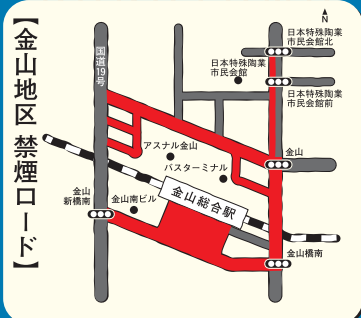

やめよう歩きタバコ

吸い殻の
ポイ捨ては
ダメだよ!

タバコを持つ手は
こどもの顔の
高さだよ!

名古屋市では、安心・安全で快適なまちづくりなごや条例により、市内全域を対象に公共の場所における歩行喫煙や吸い殻のポイ捨てをしないよう定めています。皆さんのご協力をお願いします!

名古屋にはタバコの吸えない地区があります。

「路上禁煙地区」での喫煙は禁止されています。違反者は、**過料2,000円**

NAGOYA

SAKAE

KANAYAMA

FUJIGAOKA

※「路上禁煙地区」では、立ち止まっでの喫煙も禁止されています。

[地図中 ■部分が路上禁煙地区です]