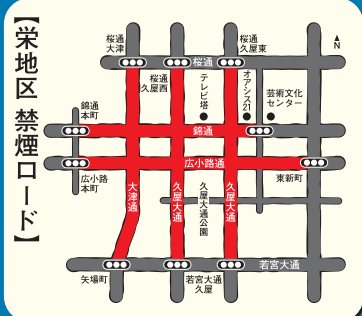

やめよう歩きタバコ

吸い殻の
ポイ捨ては
ダメだよ!

タバコを持つ手は
こどもの顔の
高さだよ!

名古屋市では、安心・安全で快適なまちづくりなごや条例により、市内全域を対象に公共の場所における歩行喫煙や吸い殻のポイ捨てをしないよう定めています。皆さんのご協力をお願いします!

名古屋にはタバコの吸えない地区があります。

「路上禁煙地区」での喫煙は禁止されています。違反者は、**過料2,000円**

NAGOYA

SAKAE

KANAYAMA

FUJIGAOKA

※「路上禁煙地区」では、立ち止まっでの喫煙も禁止されています。

【地図中 ■部分が路上禁煙地区です】