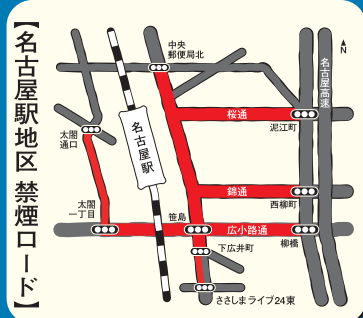

やめよう歩きタバコ

吸い殻の
ポイ捨ては
ダメだよ!

タバコを持つ手は
こどもの顔の
高さだよ!

名古屋市では、安心・安全で快適なまちづくりなごや条例により、市内全域を対象に公共の場所における歩行喫煙や吸い殻のポイ捨てをしないよう定めています。皆さんのご協力をお願いします!

名古屋にはタバコの吸えない地区があります。

「路上禁煙地区」での喫煙は禁止されています。違反者は、**過料2,000円**

NAGOYA

SAKAE

KANAYAMA

FUJIGAOKA

※「路上禁煙地区」では、立ち止まっでの喫煙も禁止されています。

[地図中 ■部分が路上禁煙地区です]