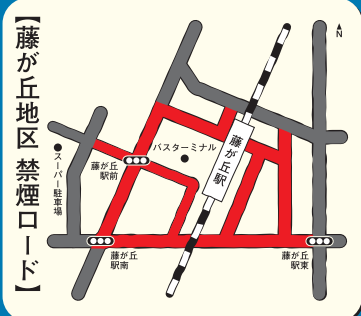

やめよう歩きタバコ

吸い殻の
ポイ捨ては
ダメだよ!

タバコを持つ手は
こどもの顔の
高さだよ!

名古屋市では、安心・安全で快適なまちづくりなごや条例により、市内全域を対象に公共の場所における歩行喫煙や吸い殻のポイ捨てをしないよう定めています。皆さんのご協力をお願いします!

名古屋にはタバコの吸えない地区があります。

「路上禁煙地区」での喫煙は禁止されています。違反者は、**過料2,000円**

NAGOYA

SAKAE

KANAYAMA

FUJIGAOKA

※「路上禁煙地区」では、立ち止まっでの喫煙も禁止されています。

【地図中 ■部分が路上禁煙地区です】