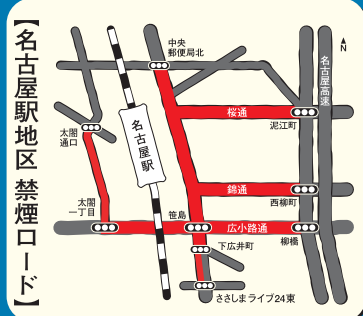

やめよう歩きタバコ

吸い殻の
ポイ捨ては
ダメだよ!

タバコを持つ手は
こどもの顔の
高さだよ!

名古屋市では、安心・安全で快適なまちづくりなごや条例により、市内全域を対象に公共の場所における歩行喫煙や吸い殻のポイ捨てをしないよう定めています。皆さんのご協力をお願いします!

名古屋にはタバコの吸えない地区があります。

「路上禁煙地区」での喫煙は禁止されています。違反者は、**過料2,000円**

NAGOYA

SAKAE

KANAYAMA

FUJIGAOKA

※「路上禁煙地区」では、立ち止まっでの喫煙も禁止されています。

【地図中 ■部分が路上禁煙地区です】