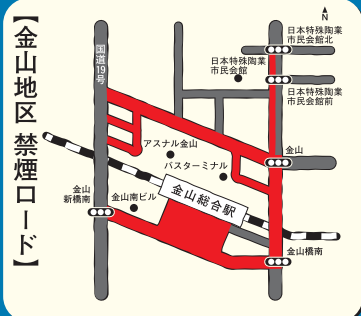

やめよう歩きタバコ

吸い殻の
ポイ捨ては
ダメだよ!

タバコを持つ手は
こどもの顔の
高さだよ!

名古屋市では、安心・安全で快適なまちづくりなごや条例により、市内全域を対象に公共の場所における歩行喫煙や吸い殻のポイ捨てをしないよう定めています。皆さんのご協力をお願いします!

名古屋にはタバコの吸えない地区があります。

「路上禁煙地区」での喫煙は禁止されています。違反者は、**過料2,000円**

NAGOYA

SAKAE

KANAYAMA

FUJIGAOKA

※「路上禁煙地区」では、立ち止まっでの喫煙も禁止されています。

【地図中 ■部分が路上禁煙地区です】