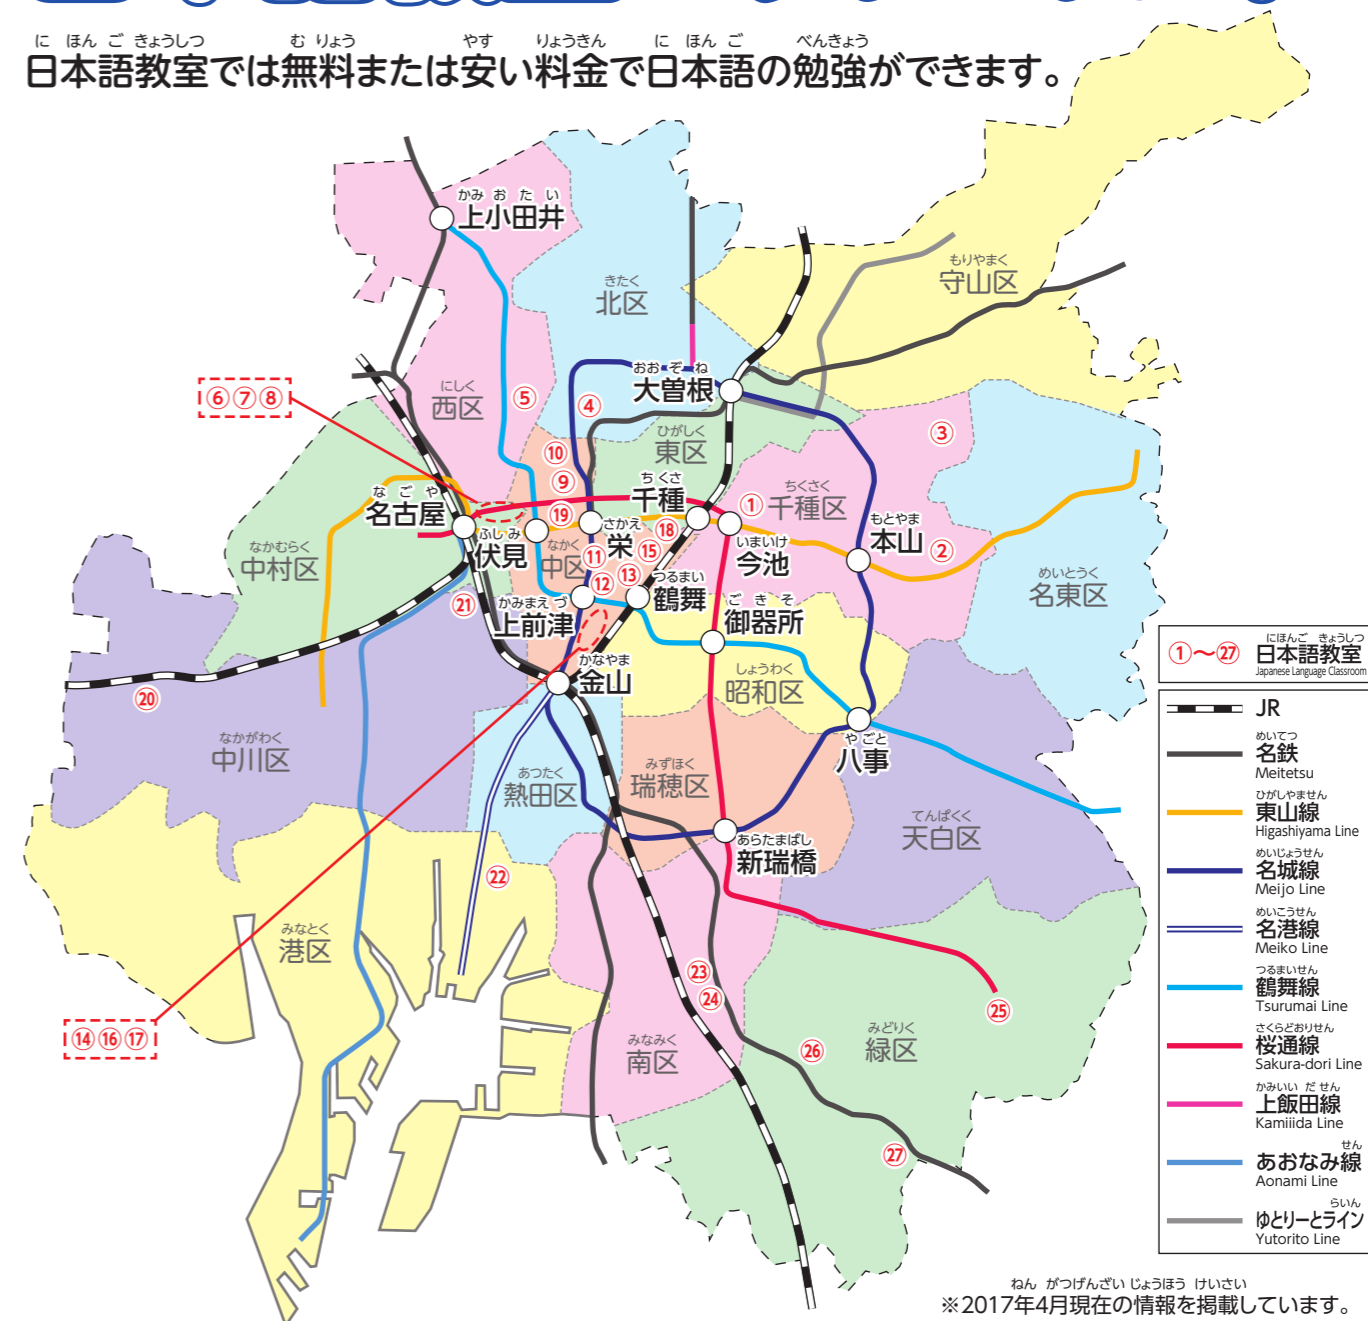

名古屋国際センター (NIC)

Nagoya International Center

外国人のみなさんがこまったときにきくことができるばしょです。
 せいかつや 在留資格のことなど、こまったときにきいてください。

電話番号 052-581-0100

ばしょ 〒450-0001 中村区那古野一丁目47番1号 地下鉄桜通線「国際センター」駅

時間 ごぜん9じ から ごご7じ

やすみ 月曜日、12月29日 から 1月3日、2月・8月の 2ばんめの 日曜日

2 べんごしと はなすことができます【法律相談】

電話番号：052-581-6111

◎ことば：英語、ポルトガル語、スペイン語、中国語
 ◎曜日・時間：土曜日 よやくを して ください

3 ところが げんきではないとき はなすことができます【こころの相談】

電話番号：052-581-0100

◎ことば：英語、ポルトガル語、スペイン語、中国語
 ◎曜日・時間：よやくを して ください

4 こどもの 学校や 日本語の べんきょうのことを きくことができます【教育相談】

電話番号：052-581-0100

◎ことば：あなたの ことばが あるか きいて ください
 ◎曜日・時間：水曜日・金曜日・日曜日 よやくを して ください

教室の場所・開催日時・連絡先に変更があったとき、あるいは新しく日本語教室を開催されたときにはご連絡ください。
 <問合せ先>名古屋観光文化交流局観光交流部国際交流課 TEL:052-972-3062 FAX:052-972-4200

名古屋市内の

日本語教室マップ&リスト

日本語教室では無料または安い料金で日本語の勉強ができます。

多言語での相談・情報提供

日本の生活についての相談など、
 困ったことがあったら気軽に相談してください。

TEL:052-581-0100

名古屋国際センター (NIC)

月曜日は休み

	か	すい	もく	きん	ど	にち
英語						9:00~19:00
ポルトガル語 スペイン語						10:00~12:00, 13:00~17:00
中国語						13:00~17:00 10:00~12:00 13:00~17:00
ハンブル フィリピン語						13:00~17:00 17:00
ベトナム語						13:00~17:00