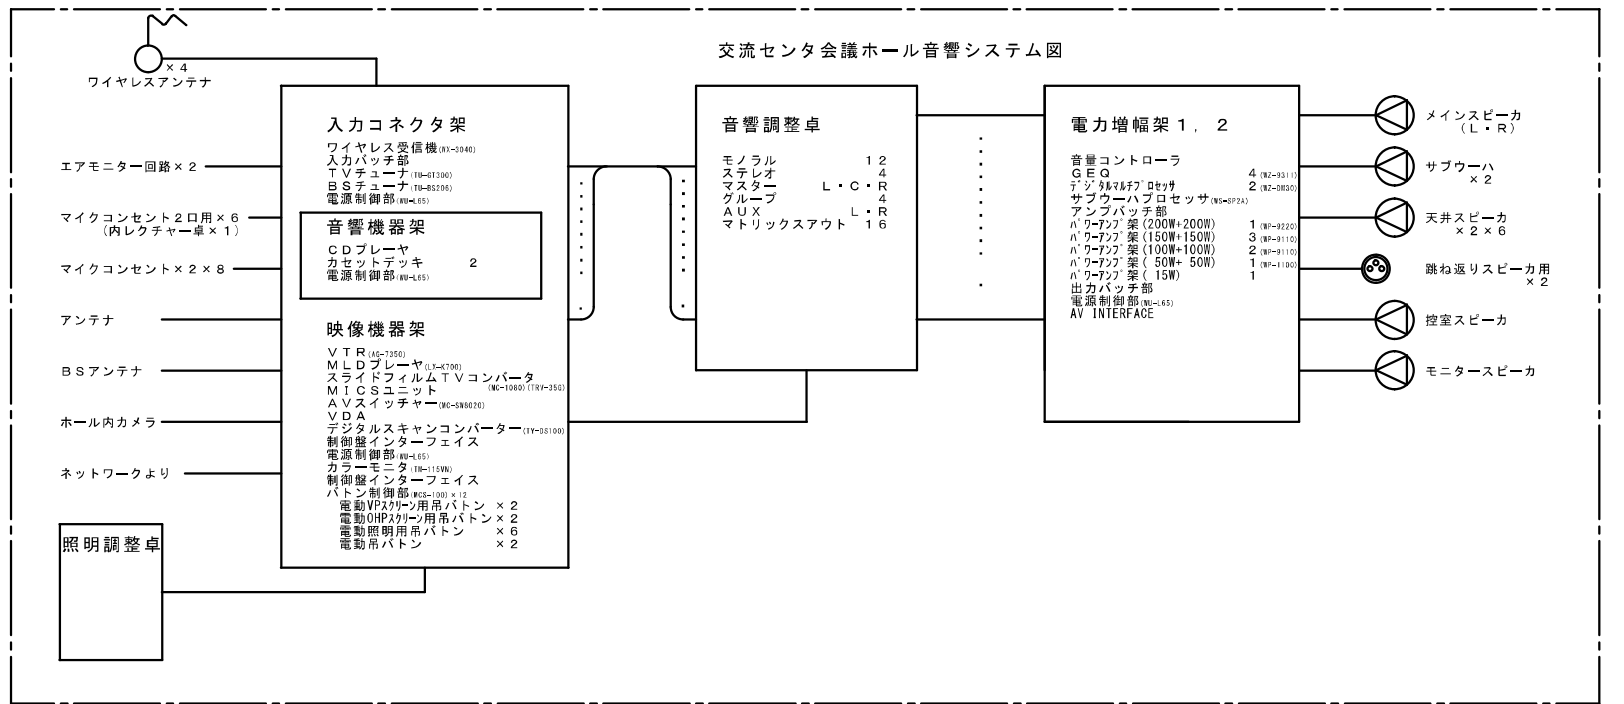

音響設備系統図

第2展示館システム図

交流センタ会議ホール音響システム図

第3展示館(東)システム図

イベント館大議ホール音響システム図

第3展示館(西)システム図

イベント館防災センター

防災センター非常放送架