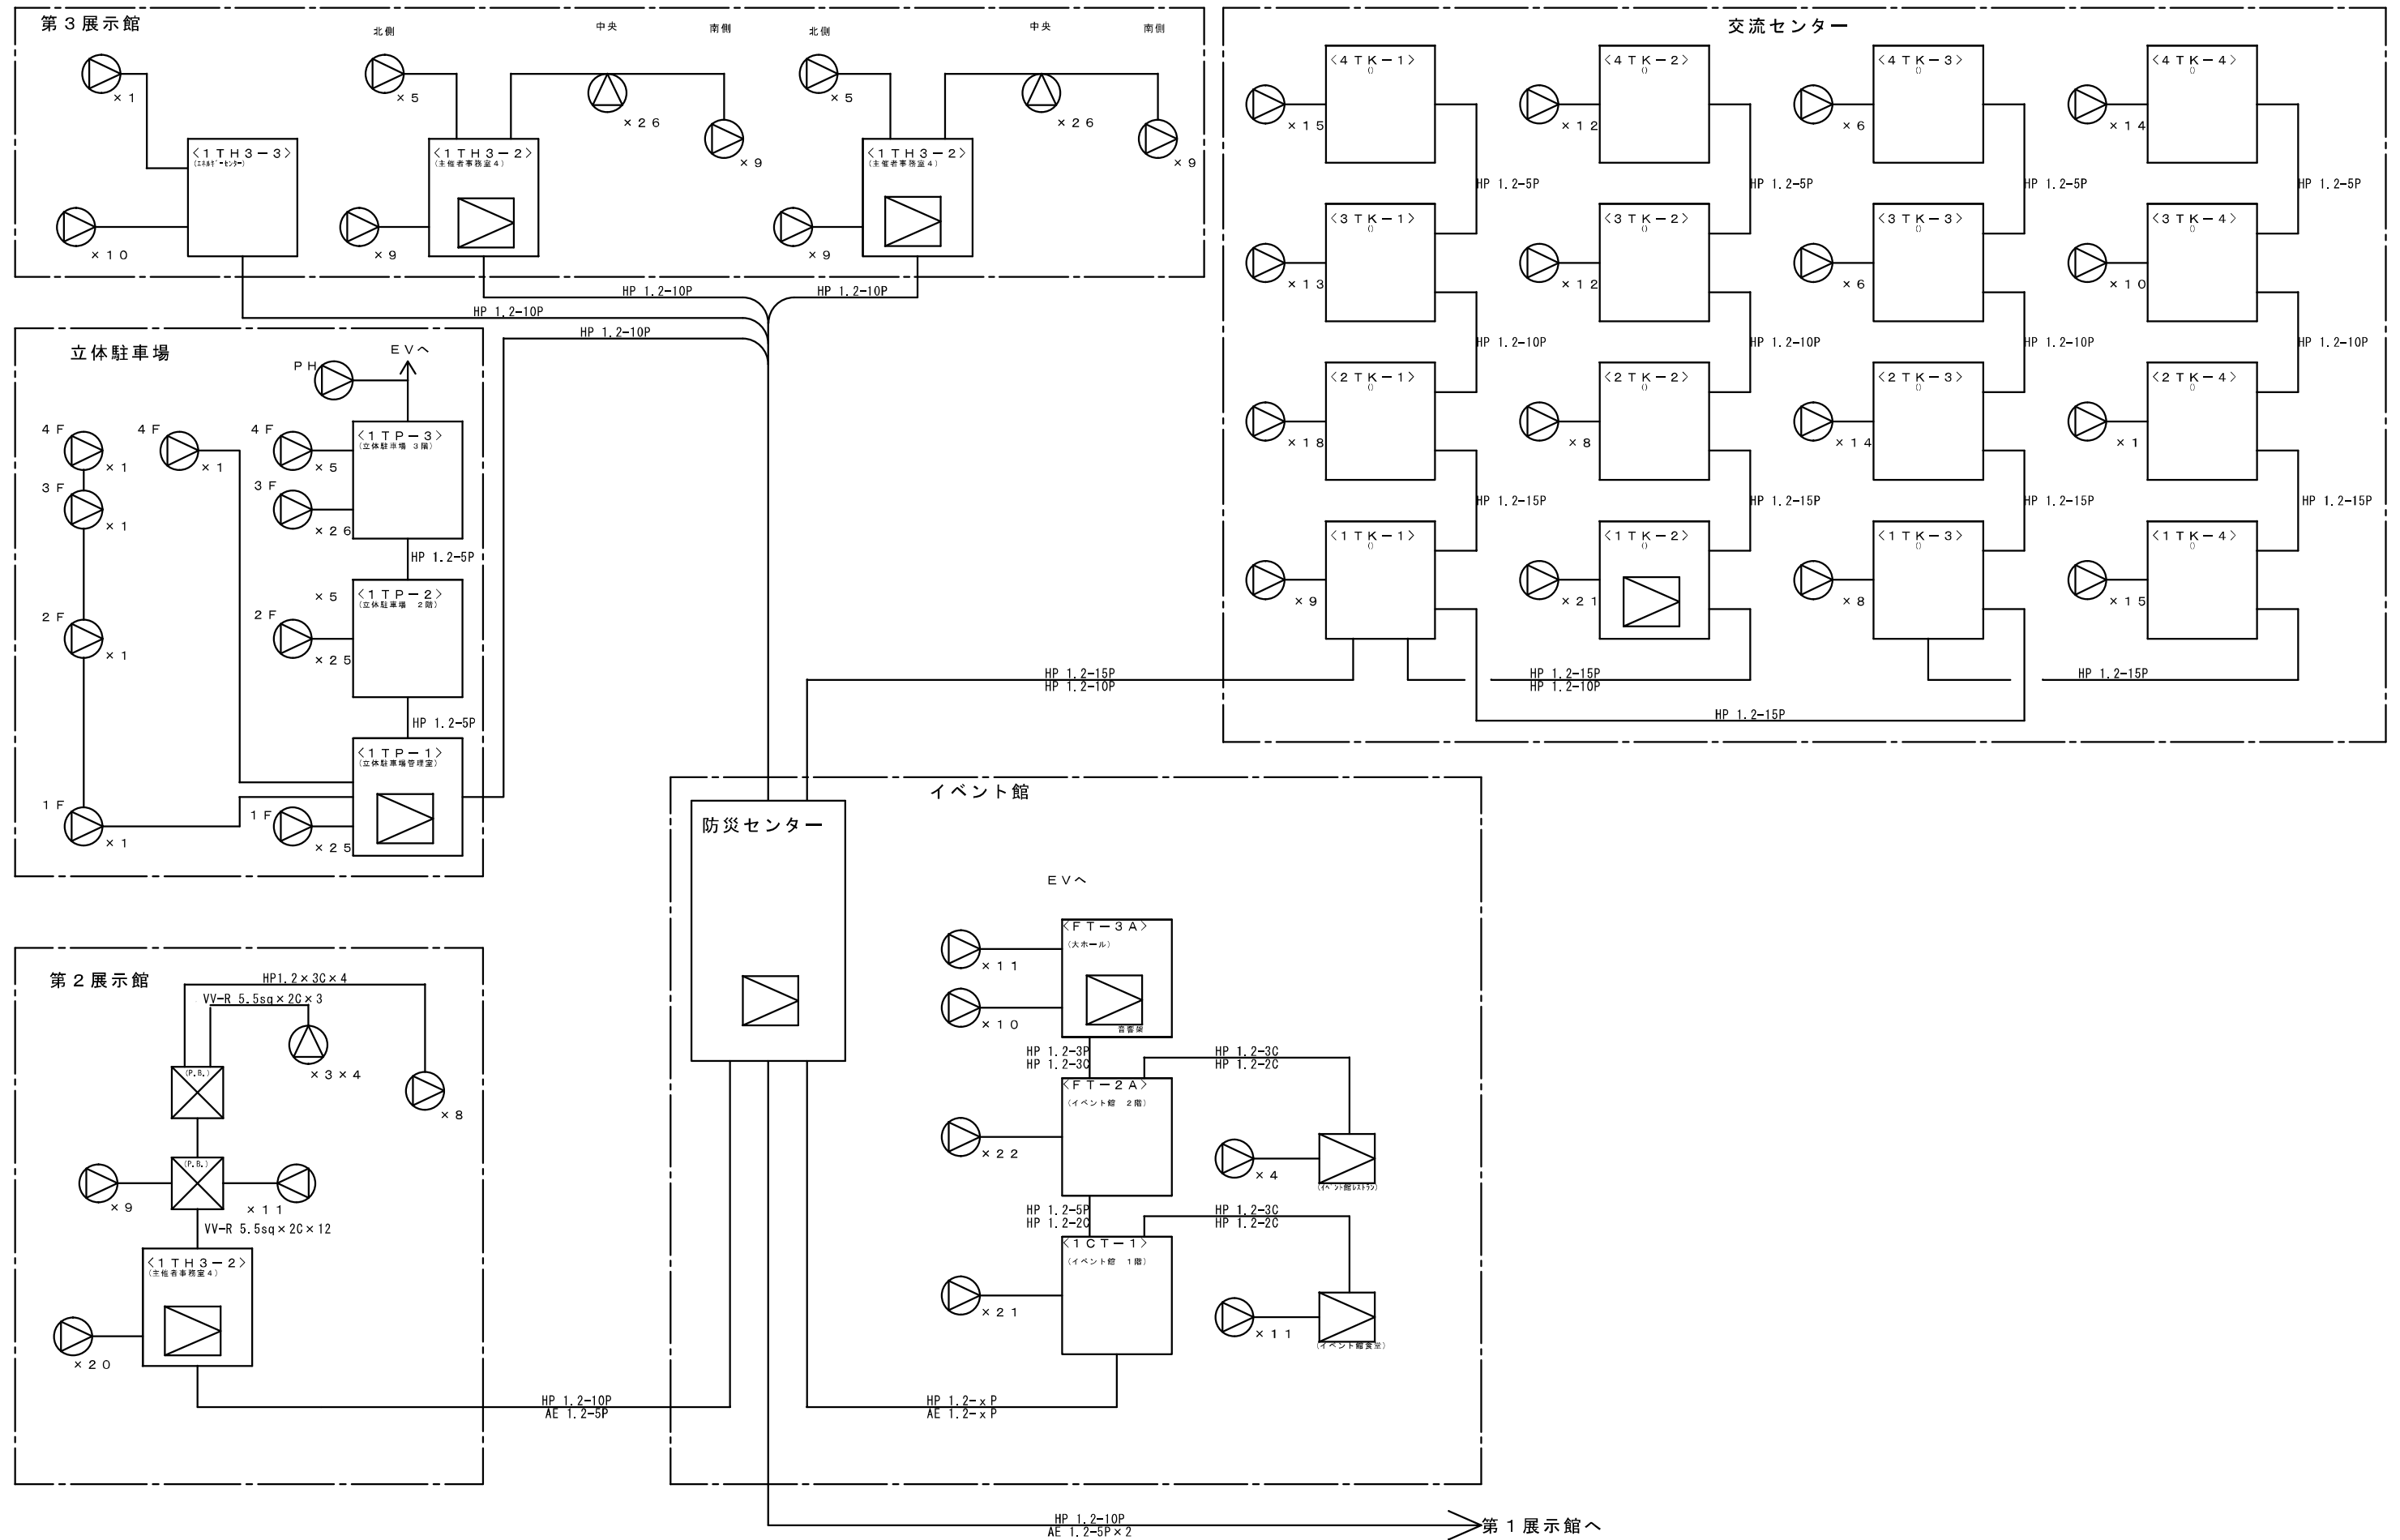

音響設備系統図

第2展示館システム図

交流センタ会議ホール音響システム図

第3展示館(東)システム図

イベント館大議ホール音響システム図

第3展示館(西)システム図

イベント館防災センター

防災センター非常放送架