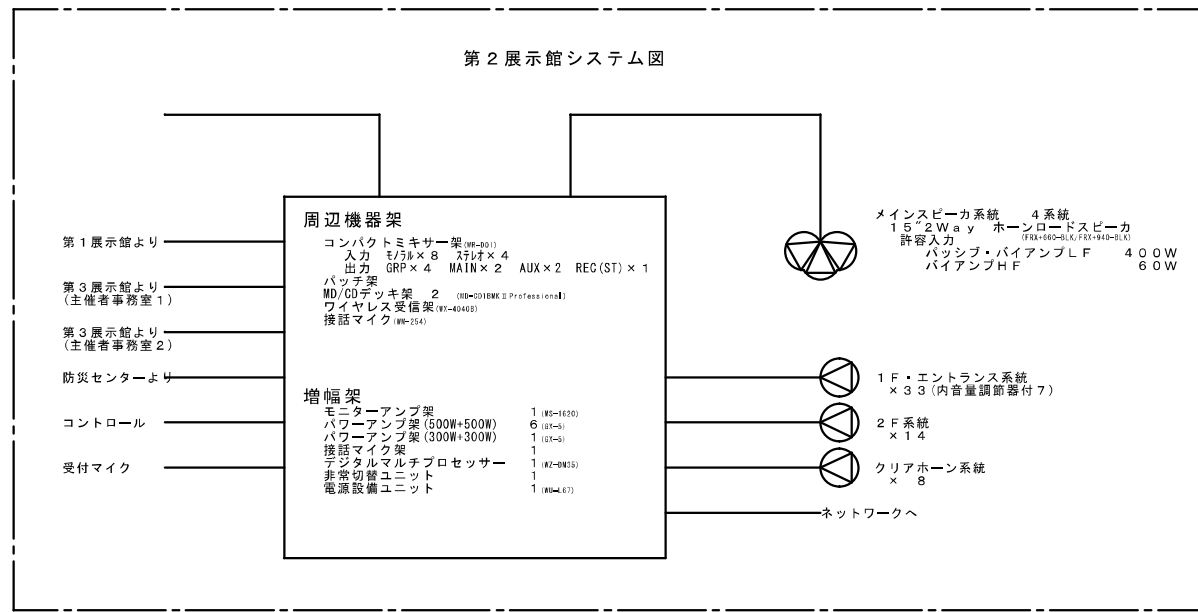

音響設備系統図

第2展示館システム図

交流センタ会議ホール音響システム図

第3展示館(東)システム図

イベント館大議ホール音響システム図

第3展示館(西)システム図

イベント館防災センター

防災センター非常放送架