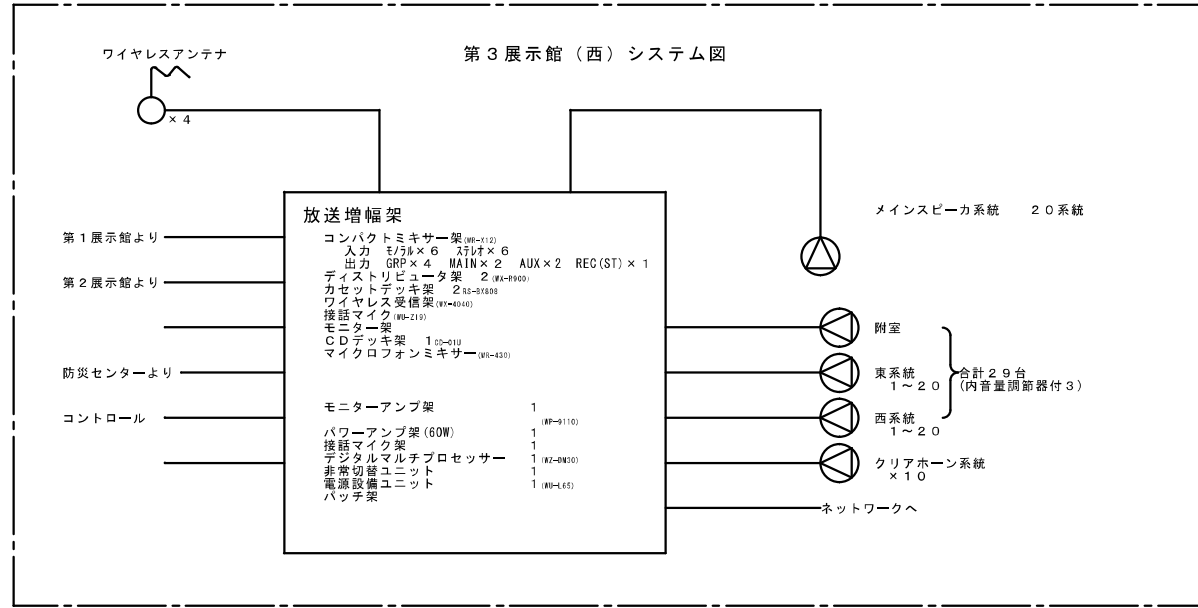

音響設備系統図

第2展示館システム図

交流センタ会議ホール音響システム図

第3展示館(東)システム図

イベント館大議ホール音響システム図

第3展示館(西)システム図

イベント館防災センター

防災センター非常放送架