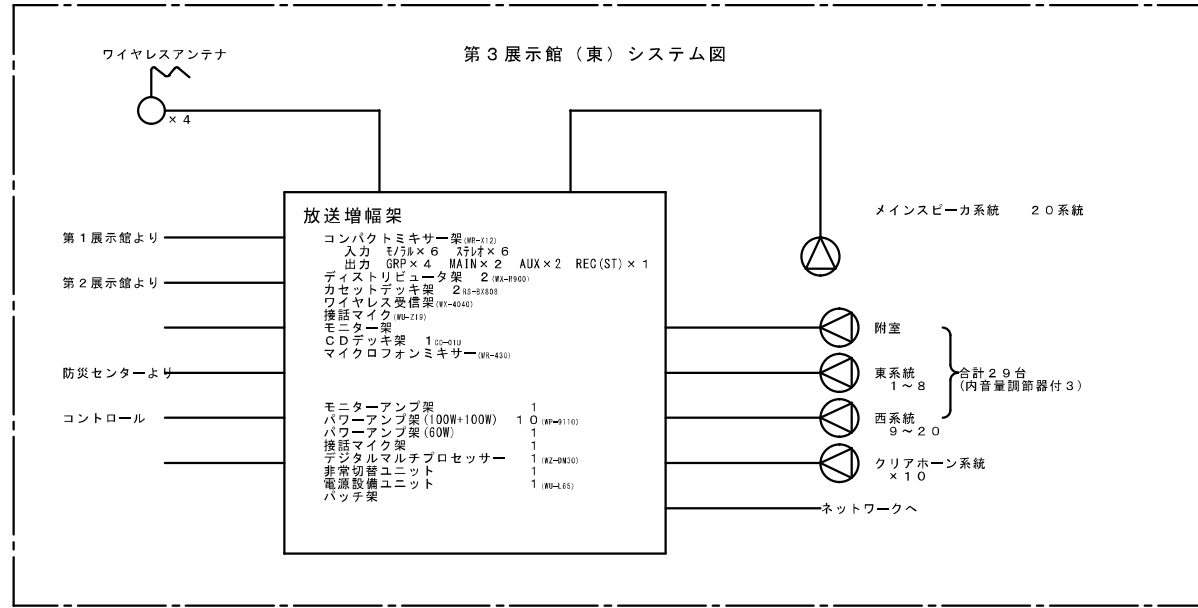

音響設備系統図

第2展示館システム図

交流センタ会議ホール音響システム図

第3展示館(東)システム図

イベント館大議ホール音響システム図

第3展示館(西)システム図

イベント館防災センター

防災センター非常放送架