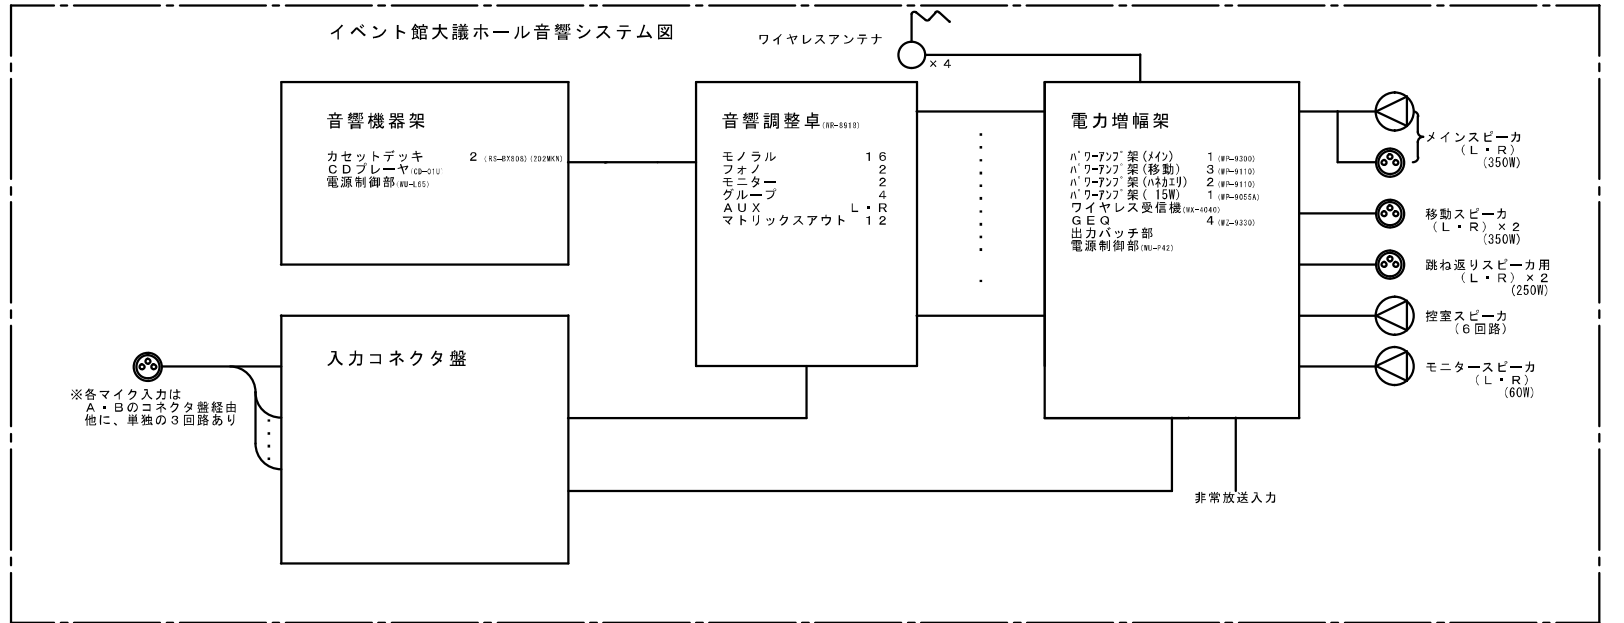

音響設備系統図

第2展示館システム図

交流センタ会議ホール音響システム図

第3展示館(東)システム図

イベント館大議ホール音響システム図

第3展示館(西)システム図

イベント館防災センター

防災センター非常放送架