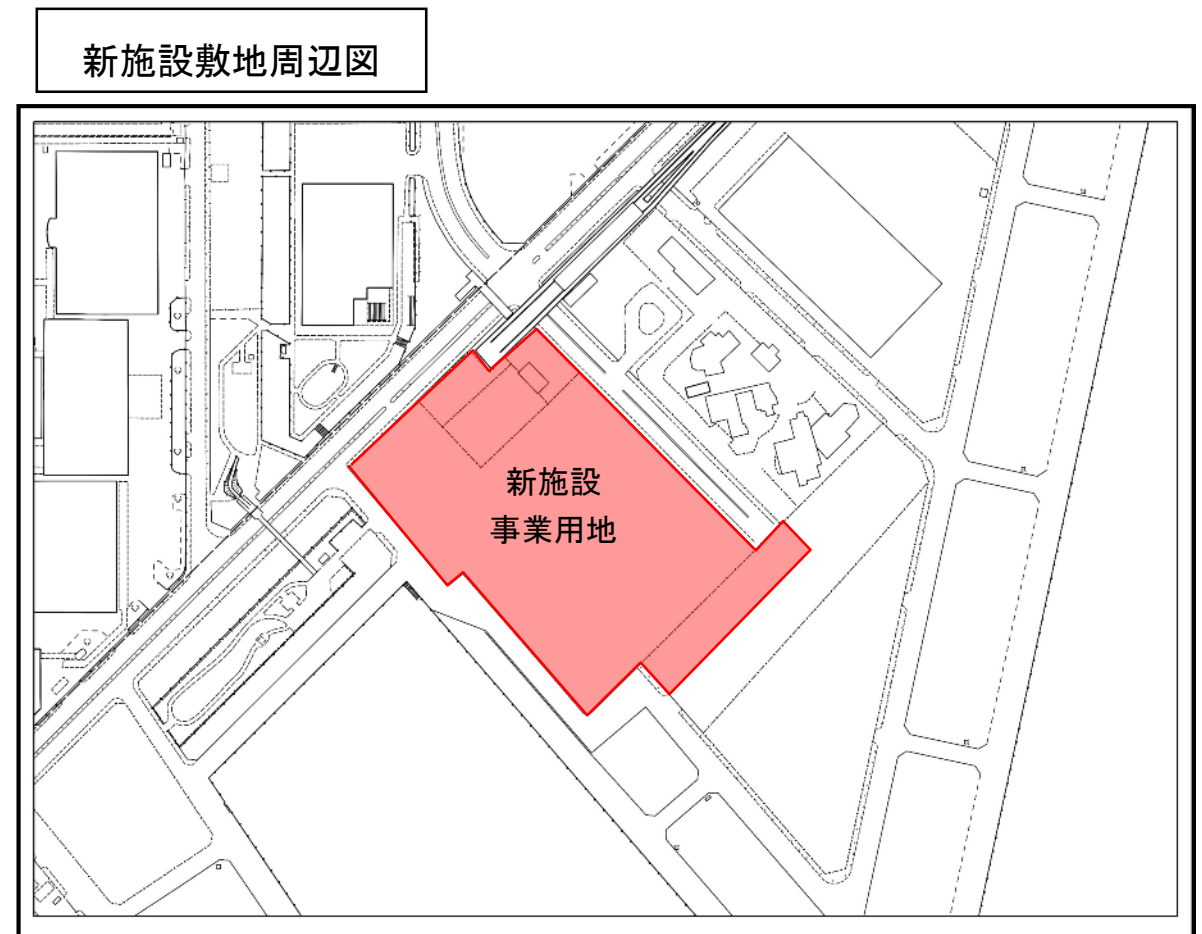

資料1 敷地位置図

新施設事業用地
所在：名古屋市金城ふ頭二丁目
敷地面積：4.4ha

既存設事業用地
所在：名古屋市金城ふ頭二丁目2番