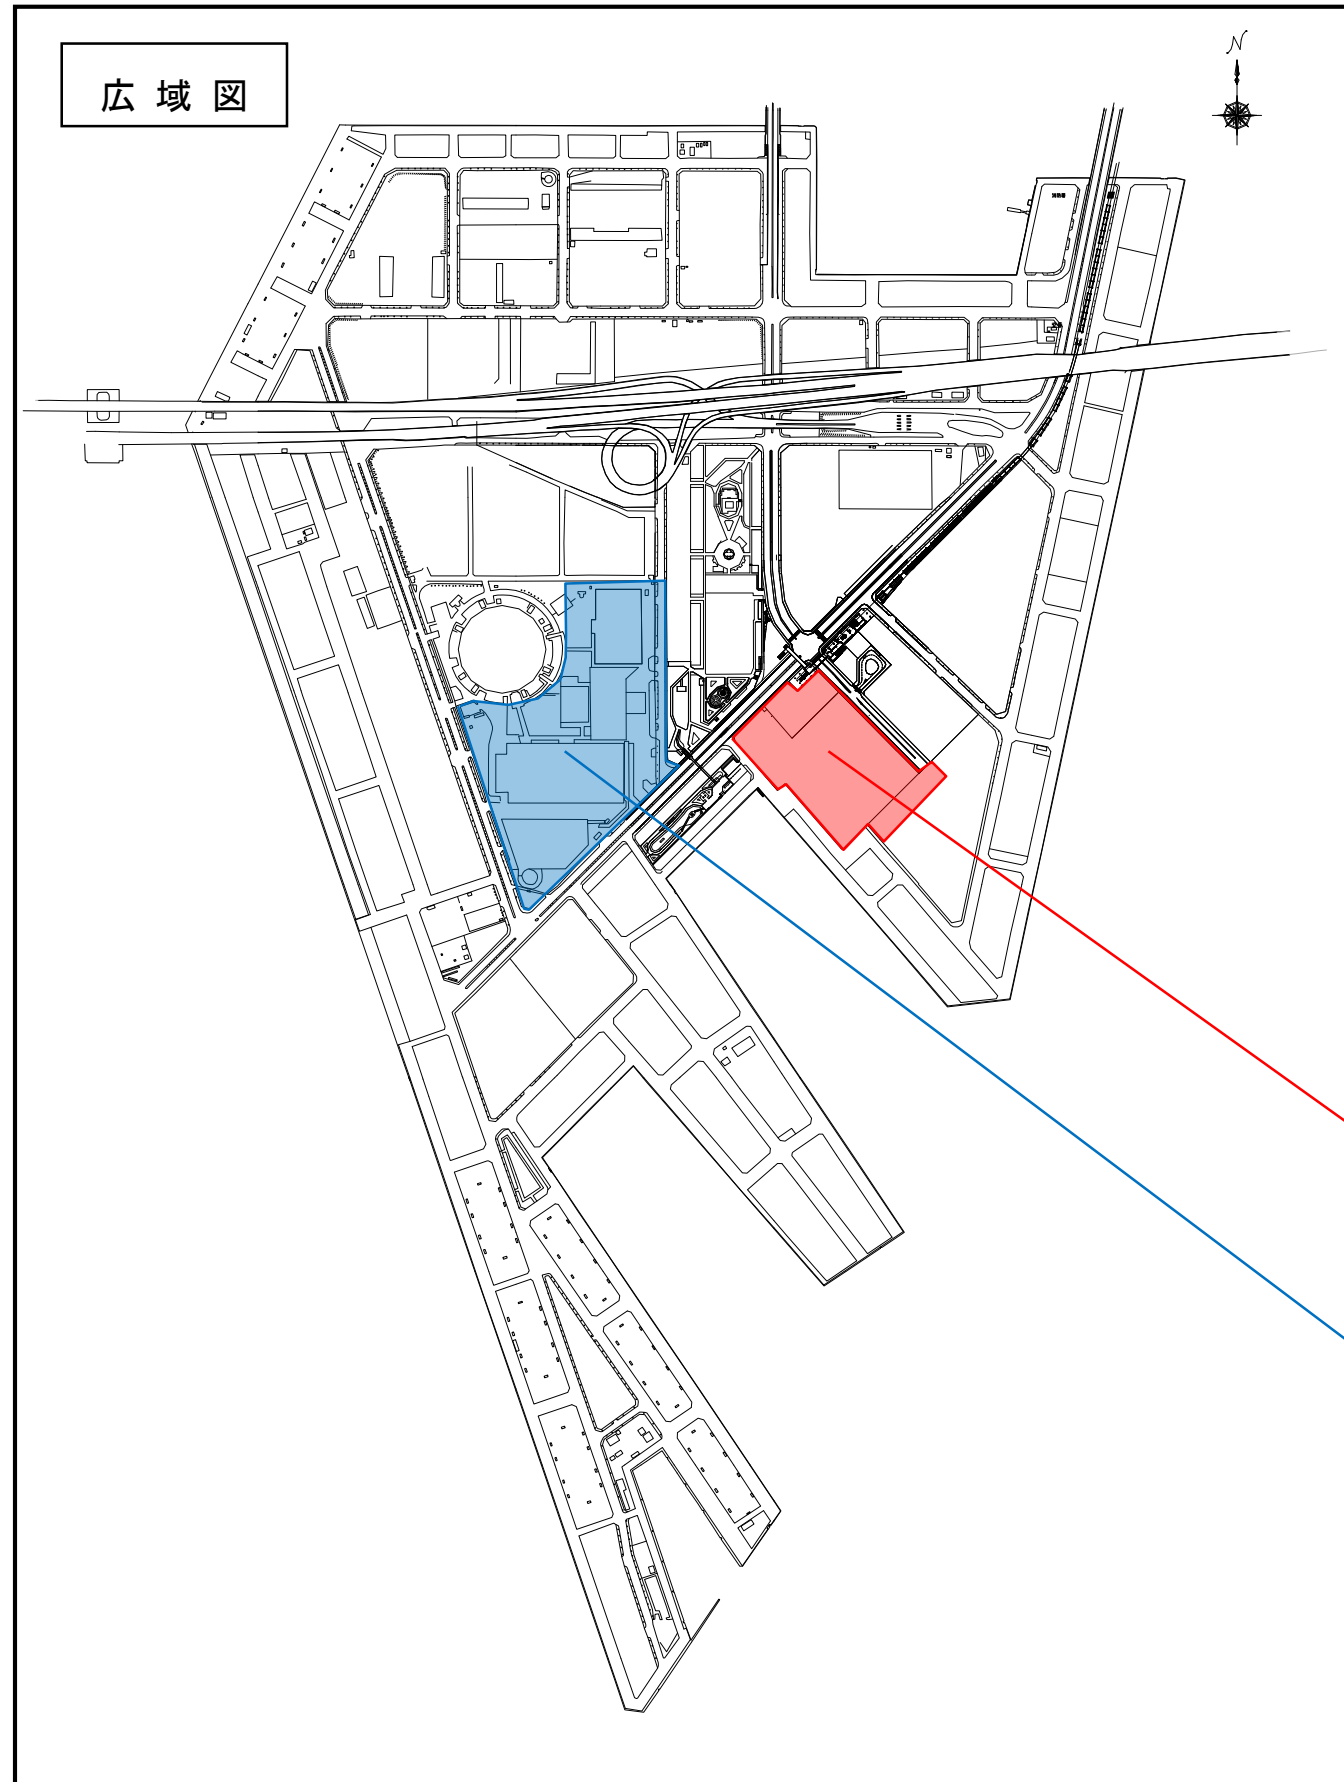

資料1 敷地位置図

新施設事業用地
所在：名古屋市金城ふ頭二丁目
敷地面積：4.4ha

既存設事業用地
所在：名古屋市金城ふ頭二丁目2番