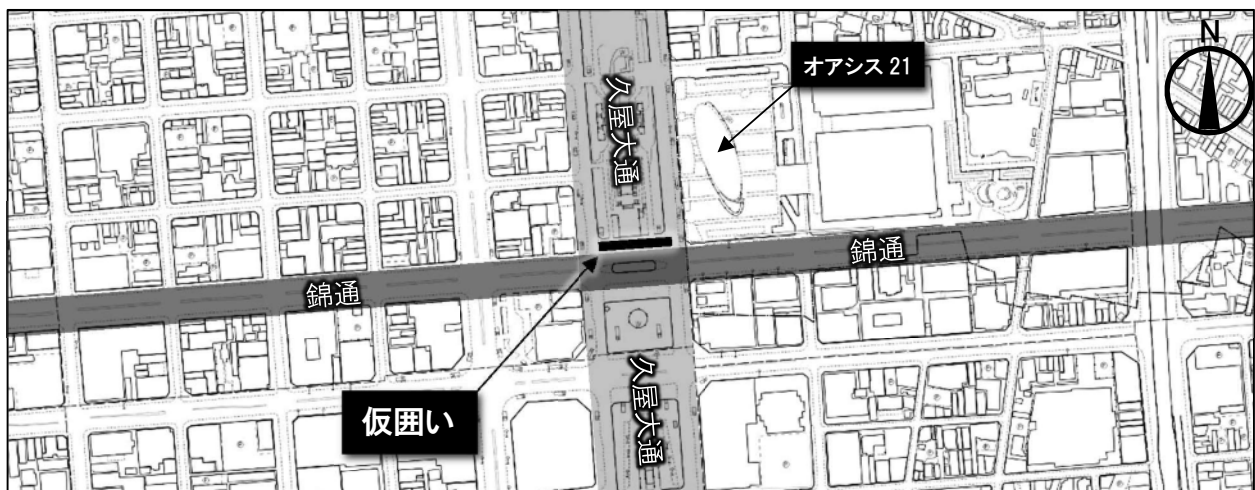

市政記者クラブ 様

住宅都市局リニア関連都心開発部都心まちづくり課

担当：鳥原・甲斐

電話：972-2947

久屋大通公園再整備工事の仮囲いを、 等身大のSKE48メンバーで明るくデザインします！

久屋大通公園（北エリア・テレビ塔エリア）のリニューアルをPRするため、栄地区活性化のための連携協定を結んでいるSKE48と協力して、工事中仮囲いを明るく華やかにデザインします。

1 目的

名古屋市では栄地区の活性化のため、久屋大通公園の再整備工事や、栄の魅力を積極的に発信する『栄プロモーションプロジェクト』を推進しています。工事中仮囲いをSKE48の写真でデザインすることで、公園の再整備期間中でも、栄エリアの賑わいを生み出し、市民に楽しんでもらえるスポットとしていきます。

2 デザイン（別添のとおり）

等身大のSKE48メンバー18名がデザインされていて、好きな位置に立って写真を撮ることができます。また、再整備後の公園の完成図なども配置し、久屋大通公園のリニューアルをPRする内容となっています。

テレビ塔をバックに撮影もできるので、SNS上での賑わいも期待しています。

「#栄プロモ」をつけた投稿で
みんなで栄を盛り上げています！

3 場所

4 設置日

令和元年5月10日（金）

5 協力