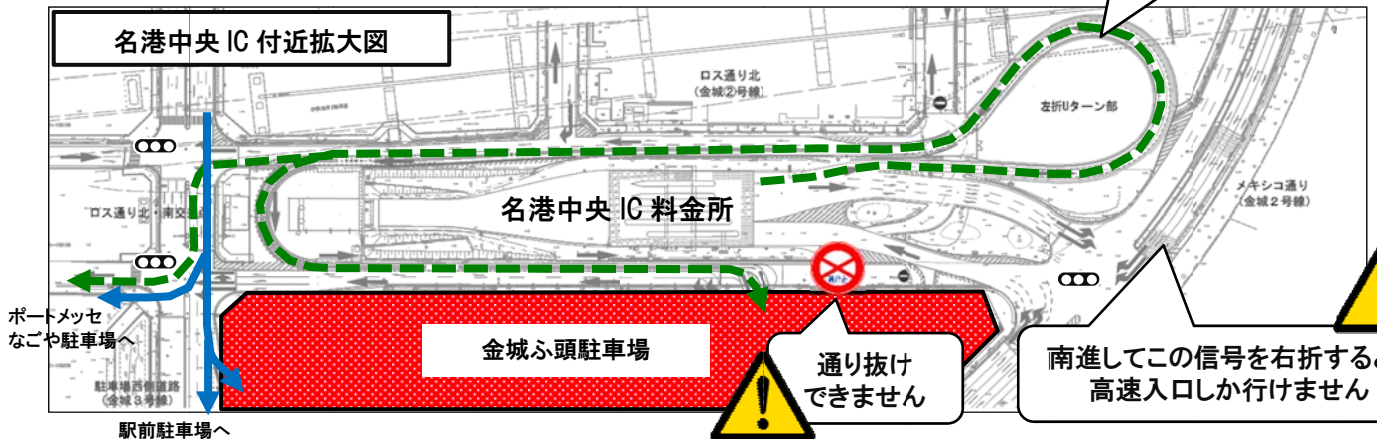

レゴランド

メイカーズピア

ファニチャードーム

リニア・鉄道館

金城ふ頭駅

ポートメッセなごや

オーシャンアリーナ

アンジェロープ

ポートメッセなごや
駐車場 1,000 台

駅前駐車場 1,000 台
(大型車 100 台)

高速道路からは
左折 U ターンで
信号を飛ばずに駐車場へ

名港中央 IC 付近拡大図

名港中央 IC 料金所

金城ふ頭駐車場

通り抜け
できません

南進してこの信号を右折すると、
高速入口しか行けません