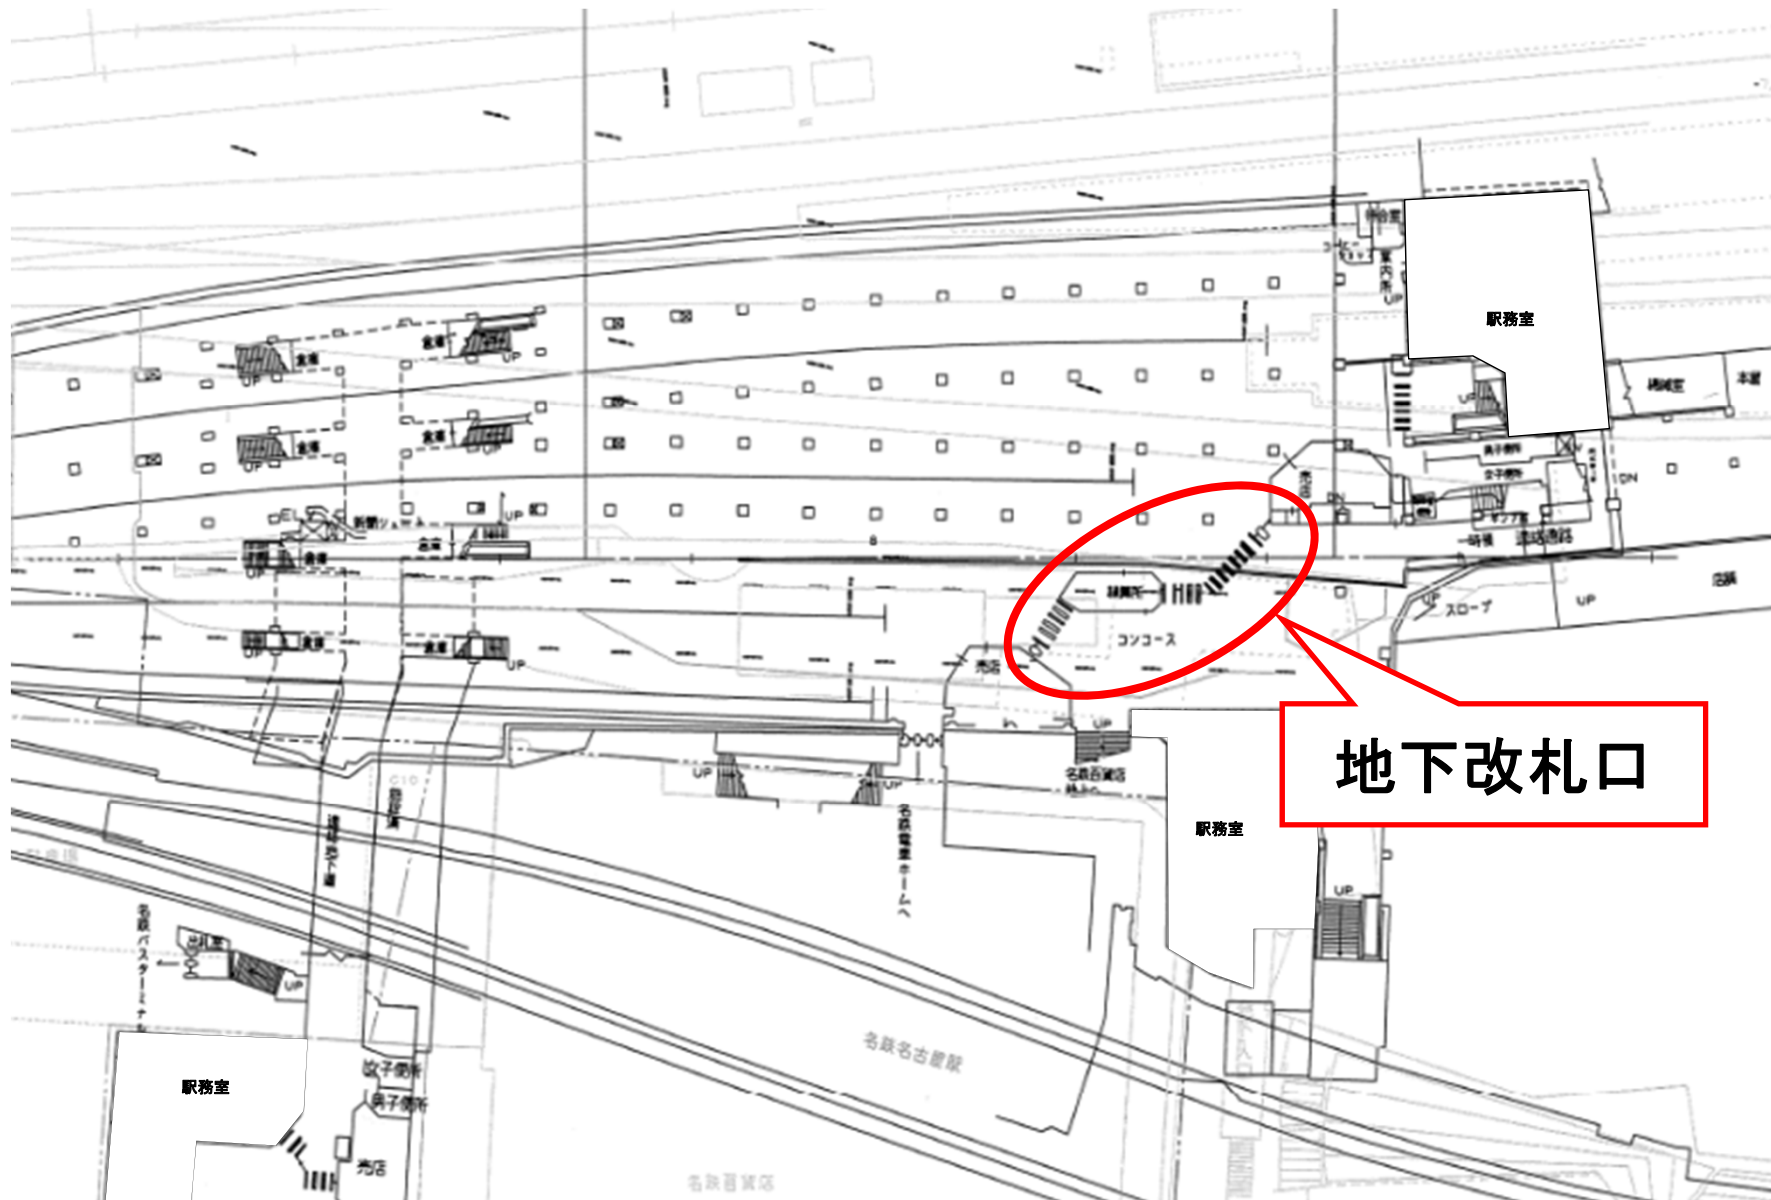

昭和42年
5線4ホームに拡張

近鉄名古屋駅 建設経緯

近鉄名古屋駅 建設経緯

近鉄名古屋駅 地下改札口

近鉄名古屋駅 正面改札口