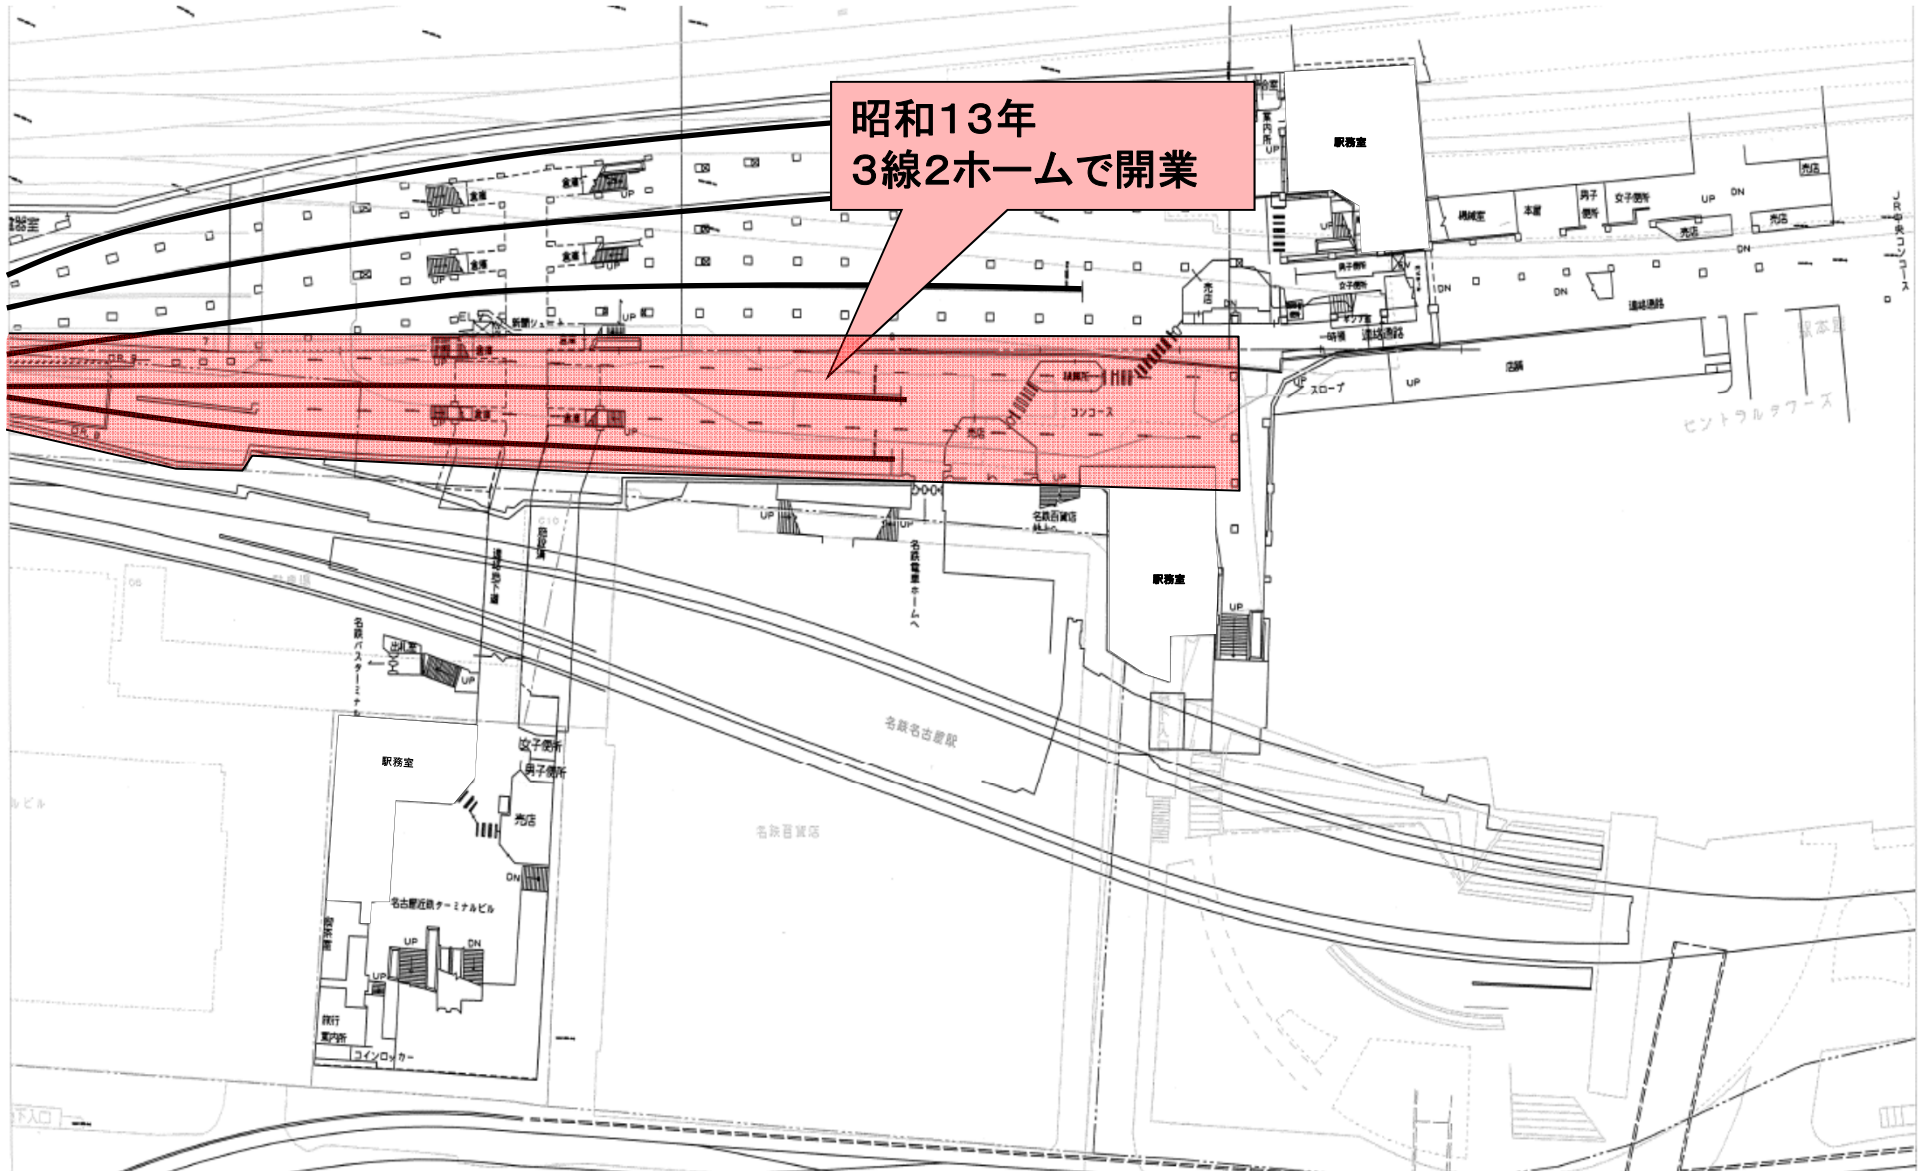

近畿日本鉄道株式会社

平成25年6月3日

近鉄名古屋駅について

2013年6月3日

近畿日本鉄道株式会社

近畿日本鉄道 路線図

近鉄名古屋駅 建設経緯

近鉄名古屋駅 建設経緯

昭和42年
5線4ホームに拡張

近鉄名古屋駅 建設経緯

近鉄名古屋駅 建設経緯

近鉄名古屋駅 地下改札口

近鉄名古屋駅 正面改札口