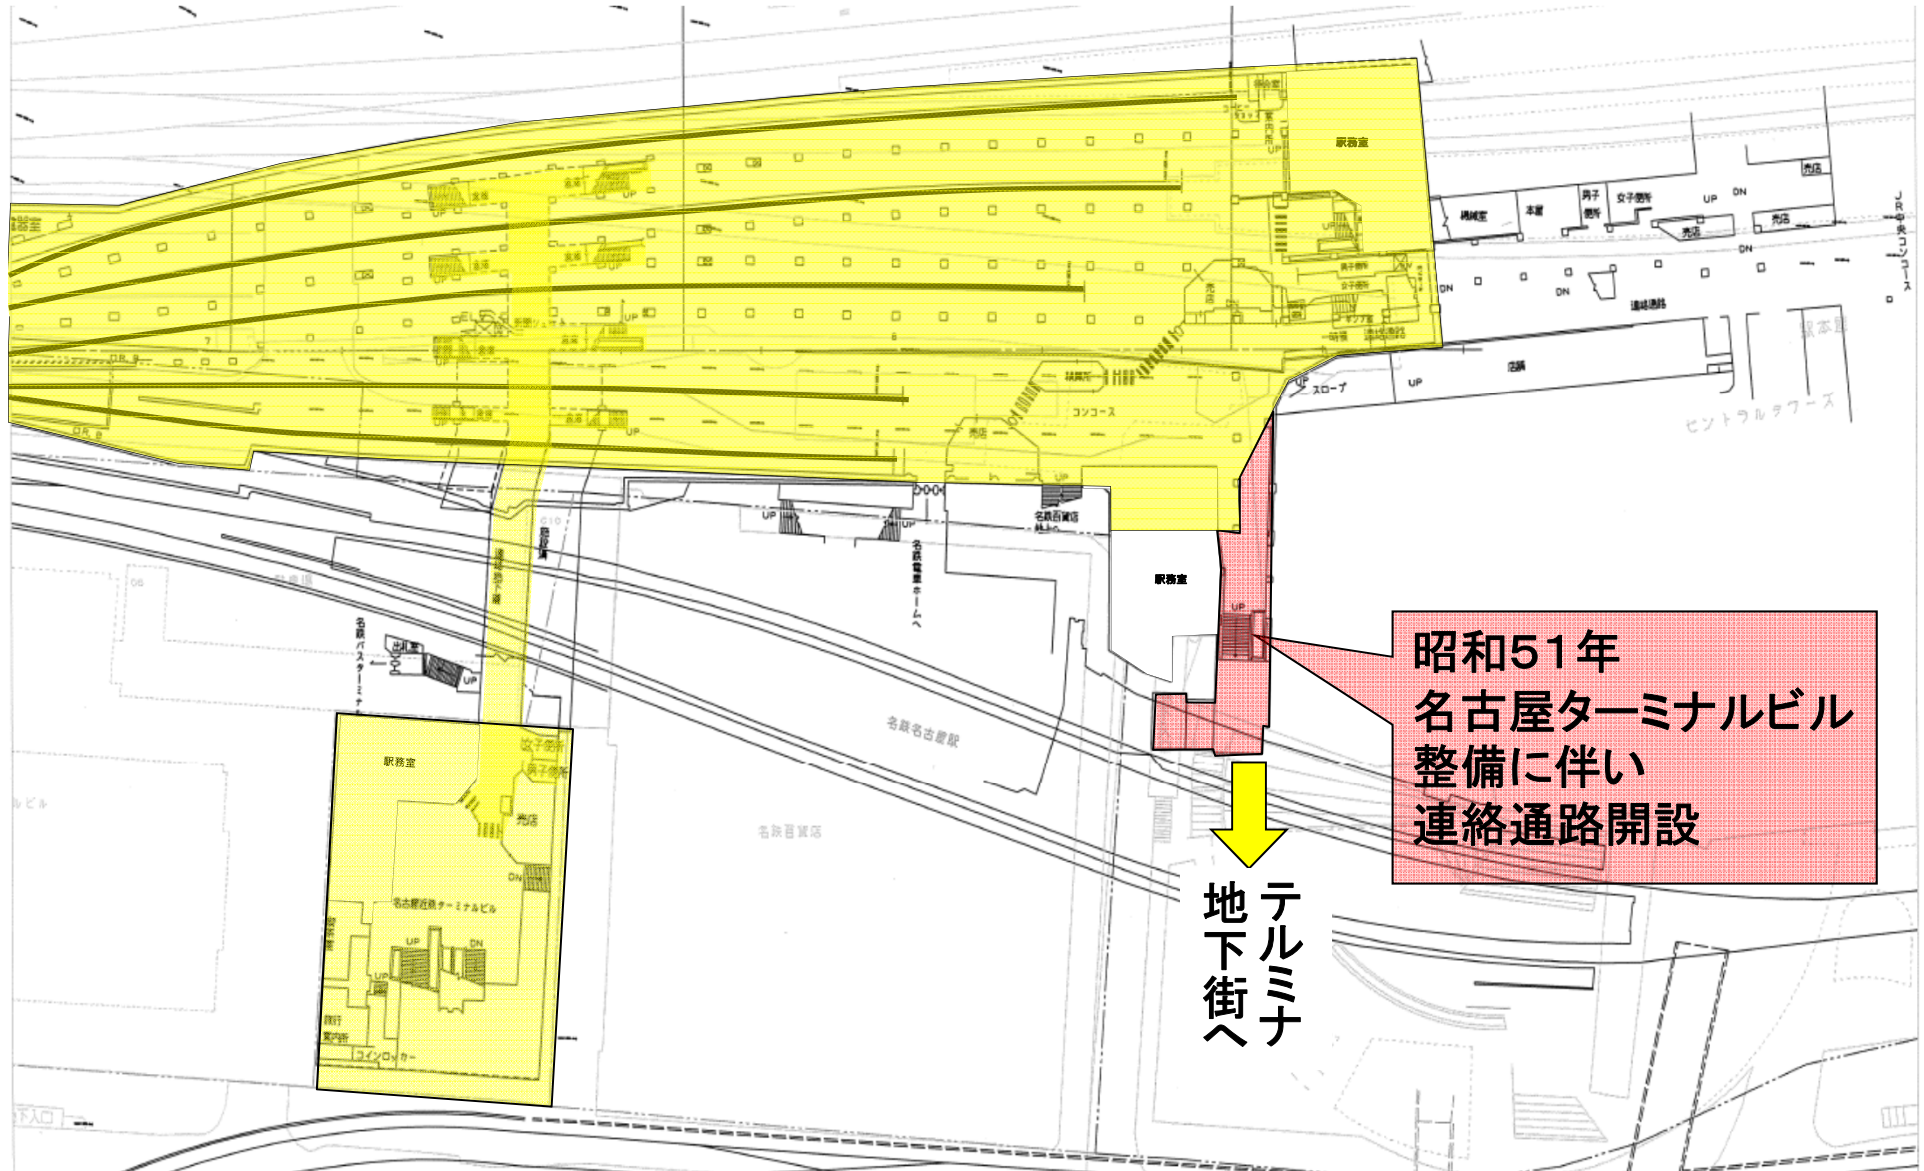

昭和42年
5線4ホームに拡張

近鉄名古屋駅 建設経緯

近鉄名古屋駅 建設経緯

近鉄名古屋駅 地下改札口

近鉄名古屋駅 正面改札口