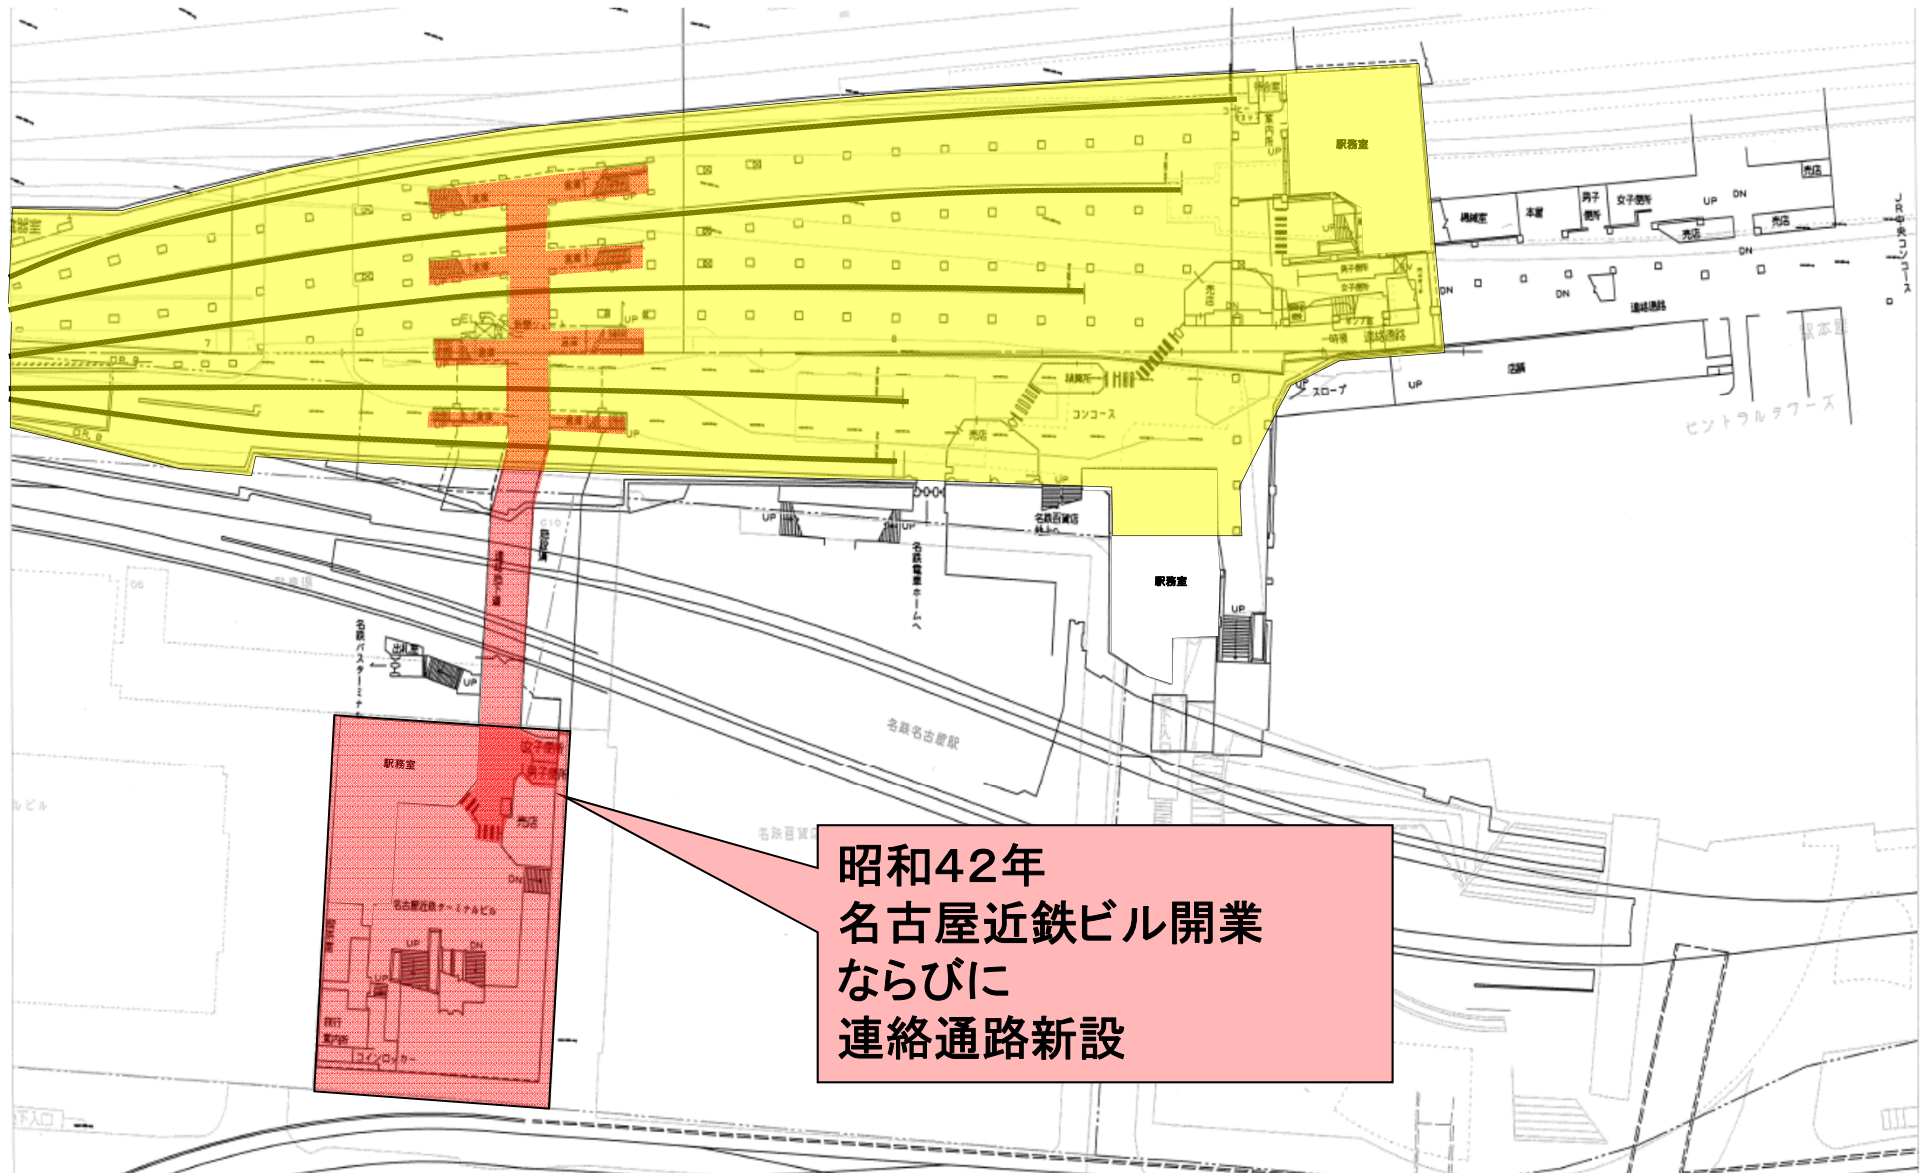

昭和42年
5線4ホームに拡張

近鉄名古屋駅 建設経緯

近鉄名古屋駅 建設経緯

近鉄名古屋駅 地下改札口

近鉄名古屋駅 正面改札口