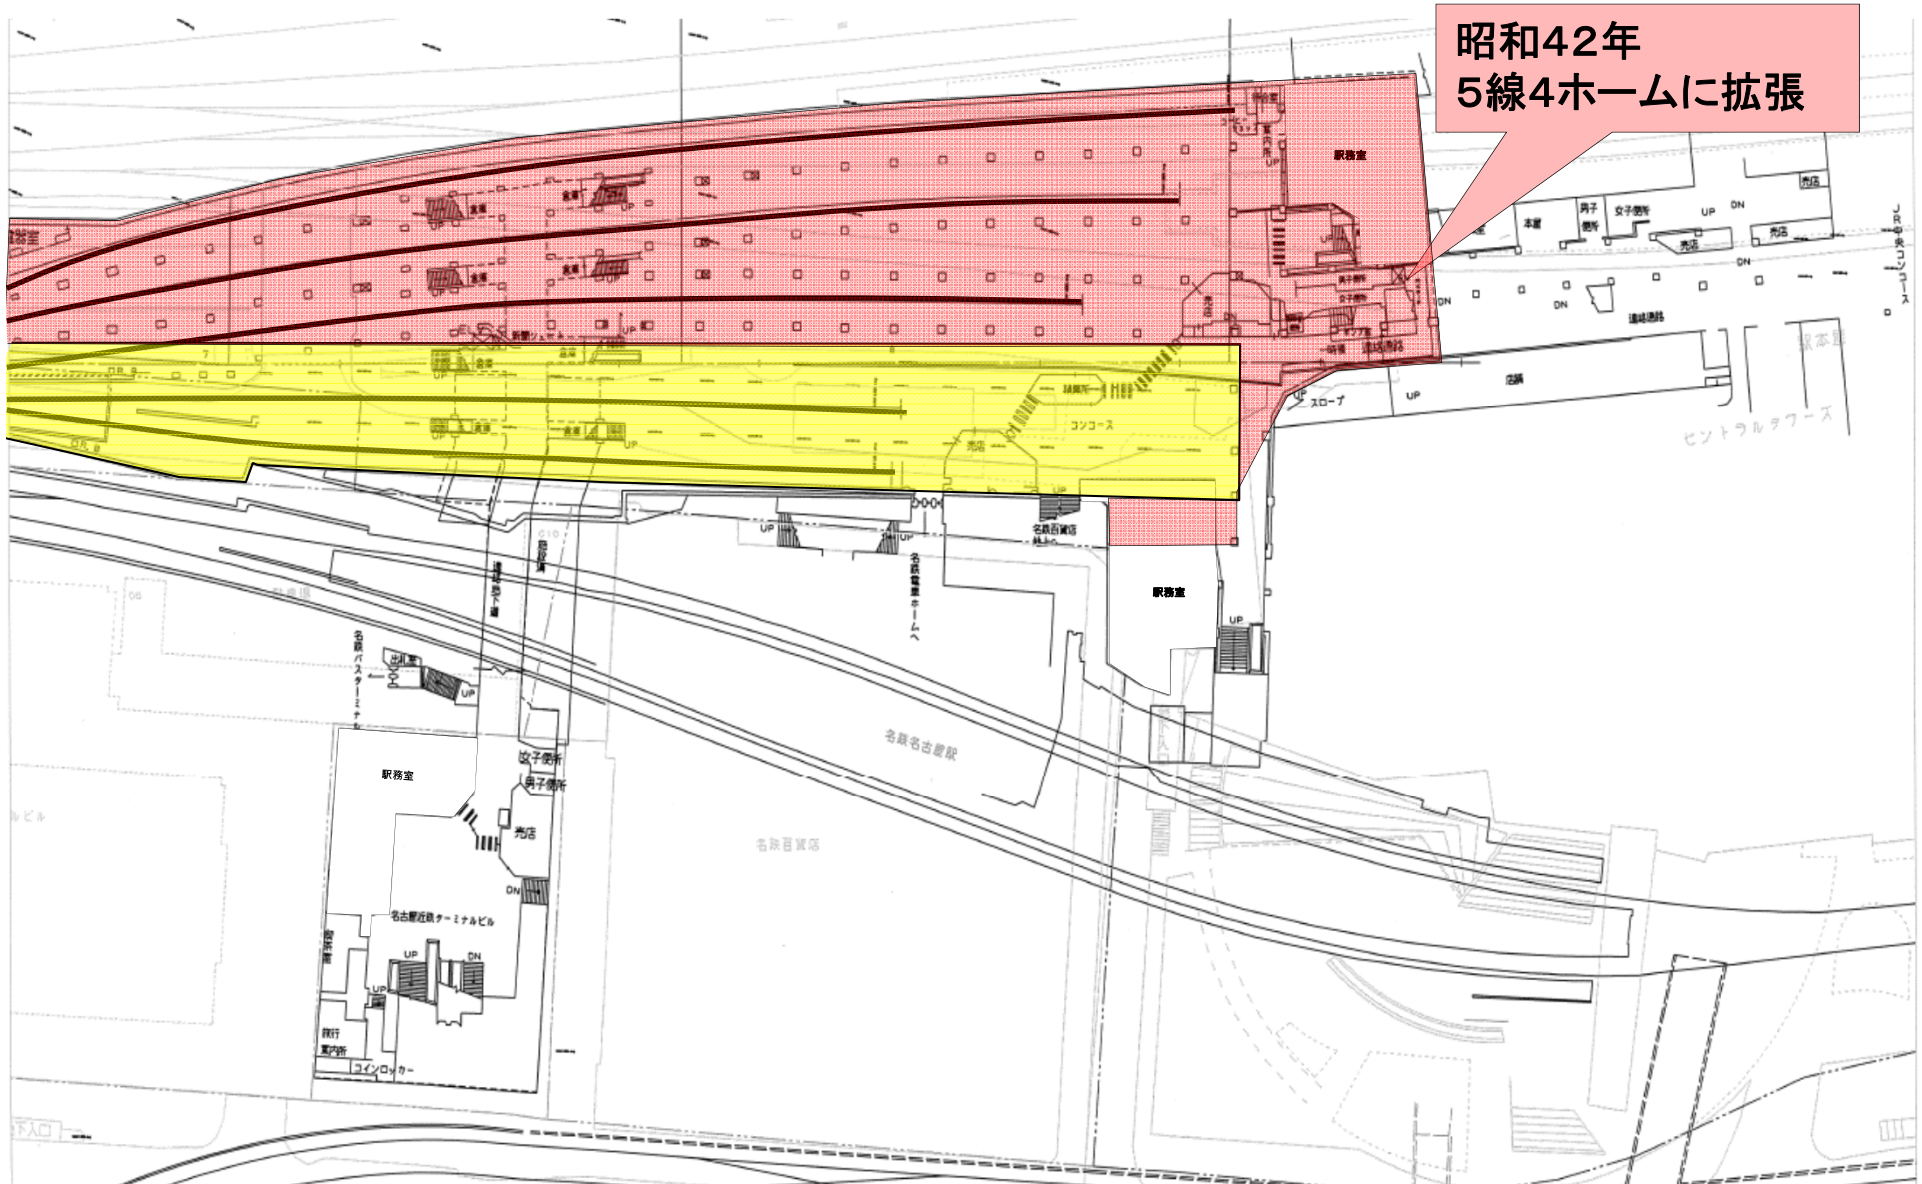

昭和42年
5線4ホームに拡張

近鉄名古屋駅 建設経緯

近鉄名古屋駅 建設経緯

近鉄名古屋駅 地下改札口

近鉄名古屋駅 正面改札口