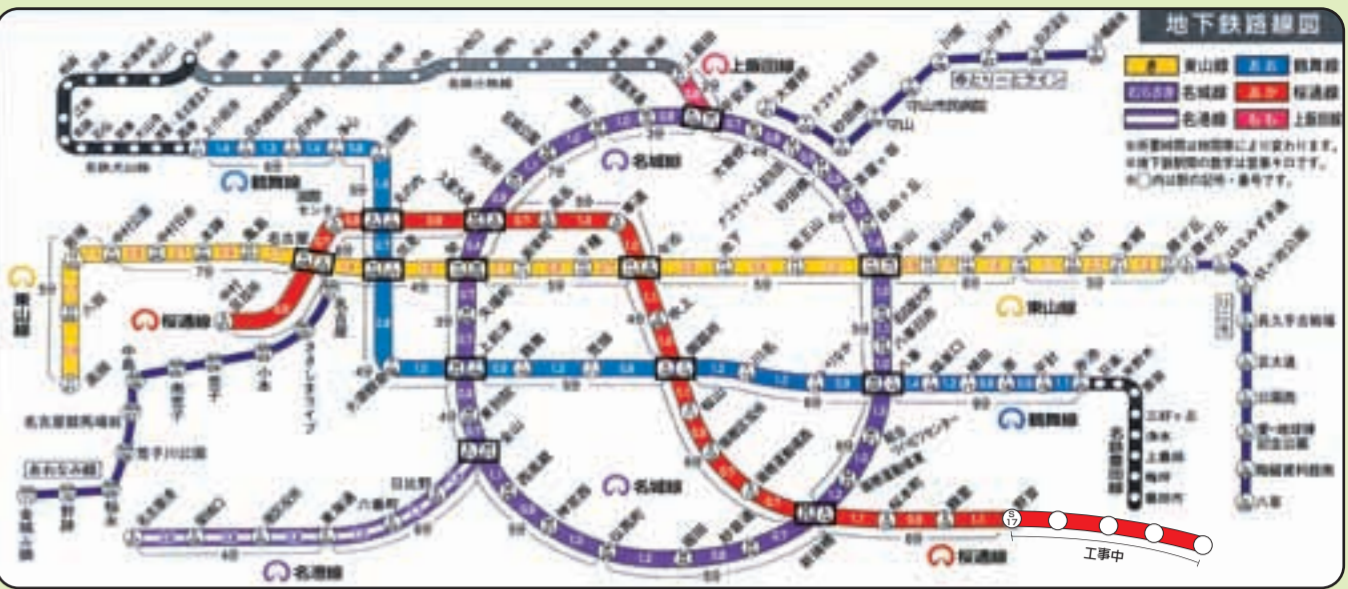

緑区

エコ交通マップ

緑区に住んでいるみなさんに、
もっと多く市バスを利用していただくために
便利な「エコ交通マップ」をつくりました。
どうぞこのマップを持ってバスで
お出かけください。
CO₂減らしにみんなで協力を!

製作 グリーンマップみどり

平成22年1月

緑区は区の真ん中を扇川が流れ、
緑と自然がいっぱいのところです。
一方では、歴史の町でもあります。
貝塚、古墳、古城跡、鳴海の宿、
有松の町並みと絞りなど、
歴史を大切にしながら発展する緑区を
バスに乗って
散策しましょう。

(単位:円)

ドニチエコきっぷ

(バス・地下鉄全線一日乗車券)

土曜・日曜・休日及び
(土日休日ダイヤ特別運行日含む)
毎月8日に限り有効
(環境保全の日)

※使用当日は、通常のバス・地下鉄全線一日乗車券
も発売していますのでご注意ください。

大人 600円 小児 300円

*名鉄発行のトランパスカードも利用できます

バスの車内事故に注意しよう!

- 席が空いていたら座りましょう
- 立っている時はつり革、手すりにつかまりましょう
- 身体の不自体な人には席をゆずりましょう
- 両手をふさがず必ず片手をあけていきましょう
- 大声でのおしゃべりはやめましょう

マナーを守って明るいまちを!

名古屋市交通局マスコットキャラクター「ハッチー」

地下鉄路線図

市バスのあらし	地下鉄のあらし
平成20年4月現在	平成20年4月現在
全部の路線を あわせた長さ	路線の長さ
736km	89.1km
系統の数	路線の数
161系統	6路線
停留所の数	駅の数
1,378か所	83駅
市バスの数	地下鉄の数
1,027台	762両
1日に乗る人	1日に乗る人
約31万人	約116万人