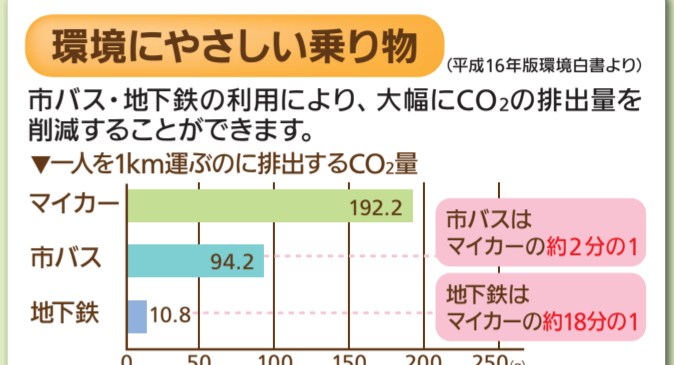

(単位:円)

ドニチエコきっぷ

(バス・地下鉄全線一日乗車券)

土曜・日曜・休日及び
(土日休日ダイヤ特別運行日含む)
毎月8日に限り有効
(環境保全の日)

※使用当日は、通常のバス・地下鉄全線一日乗車券
も発売していますのでご注意ください。

大人 600円 小児 300円

*名鉄発行のトランパスカードも利用できます

バスの車内事故に注意しよう!

- 席が空いていたら座りましょう
- 立っている時はつり革、手すりにつかまりましょう
- 身体の不自体な人には席をゆずりましょう
- 両手をふさがず必ず片手をあけていきましょう
- 大声でのおしゃべりはやめましょう

マナーを守って明るいまちを!

名古屋市交通局マスコットキャラクター「ハッチー」

地下鉄路線図

市バスのあらし	地下鉄のあらし
平成20年4月現在	平成20年4月現在
全部の路線を あわせた長さ	路線の長さ
736km	89.1km
系統の数	路線の数
161系統	6路線
停留所の数	駅の数
1,378か所	83駅
市バスの数	地下鉄の数
1,027台	762両
1日に乗る人	1日に乗る人
約31万人	約116万人