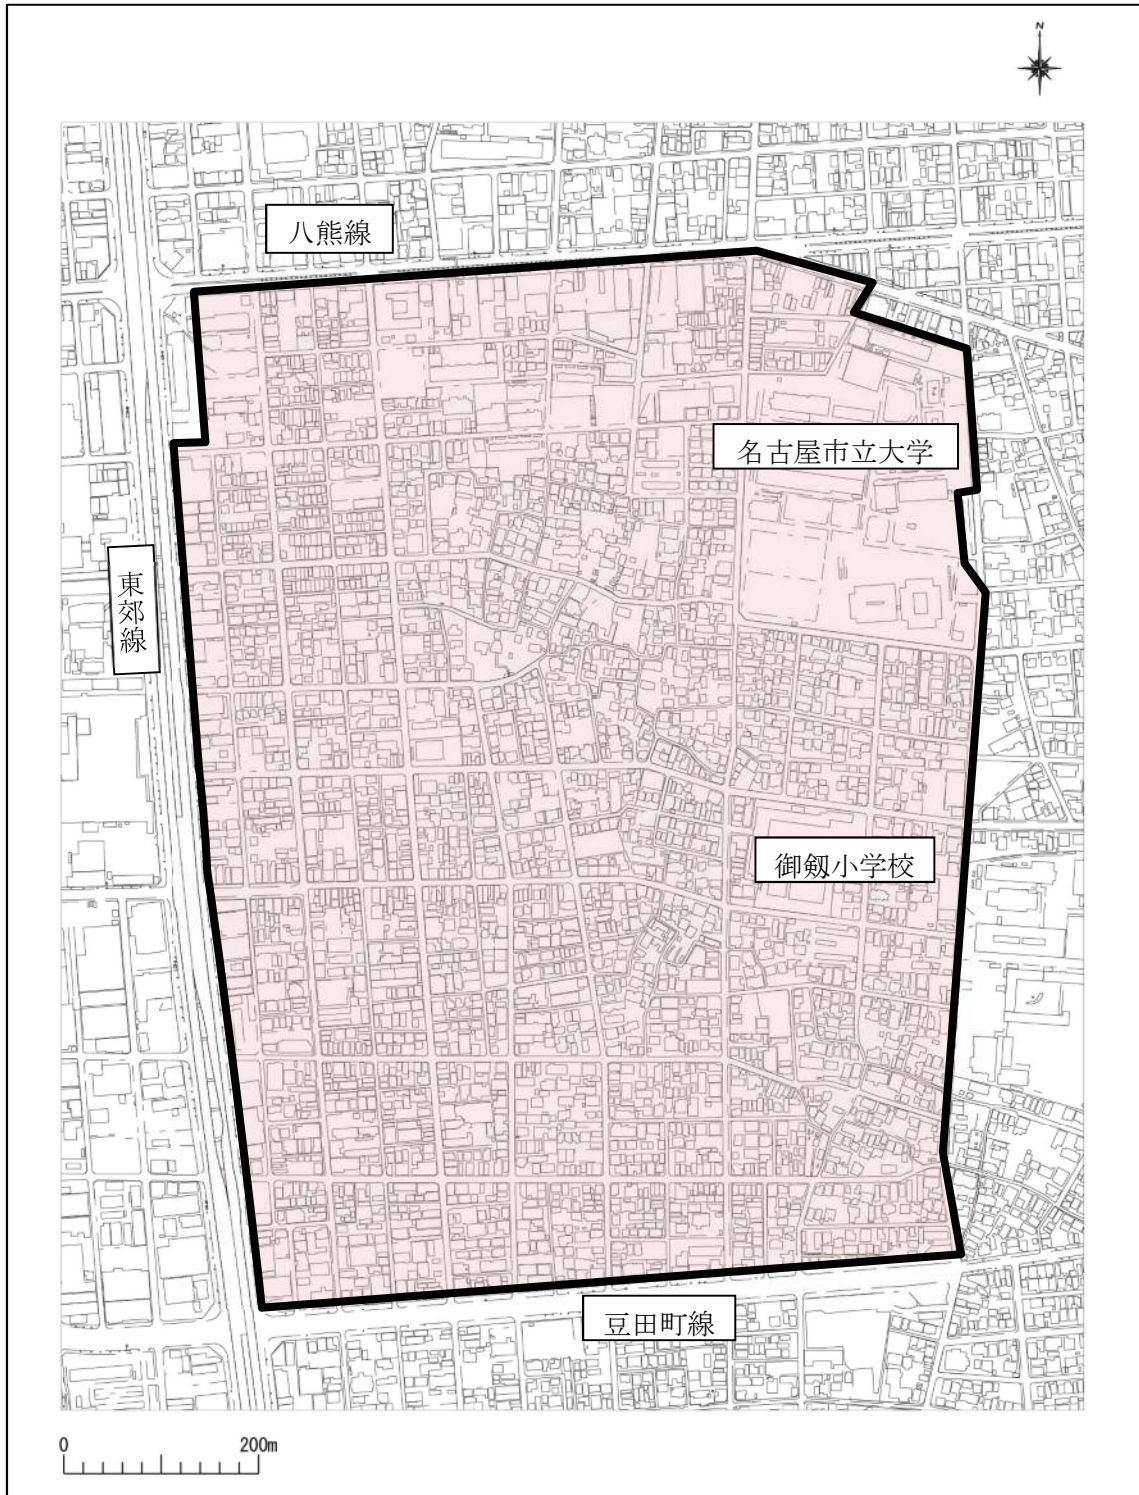

御劔地区

 対象区域：昭和区滝子通、瑞穂区竹田町、太田町、御劔町、亀城町、雁道町、船原町、平郷町の全域及び瑞穂区堀田通、豆田町、瑞穂町の各一部