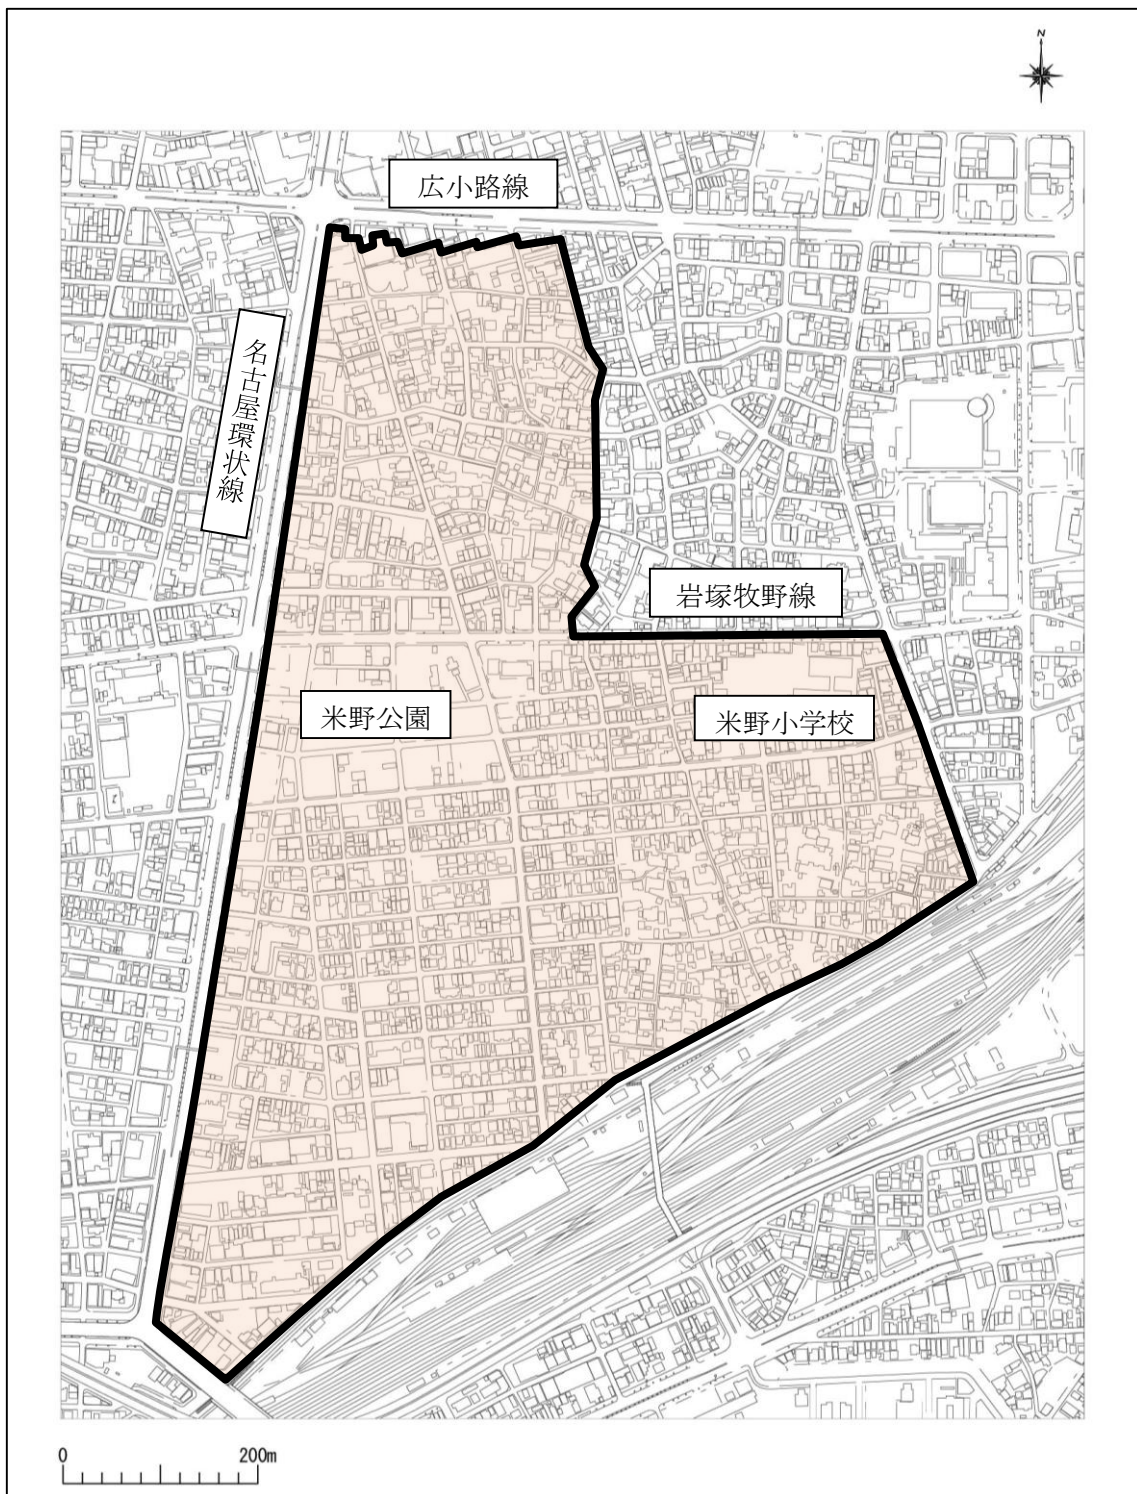

米野地区

 対象区域：中村区上米野町、郷前町、大正町、深川町の全域及び黄金通、権現通、下米野町、長戸井町の各一部