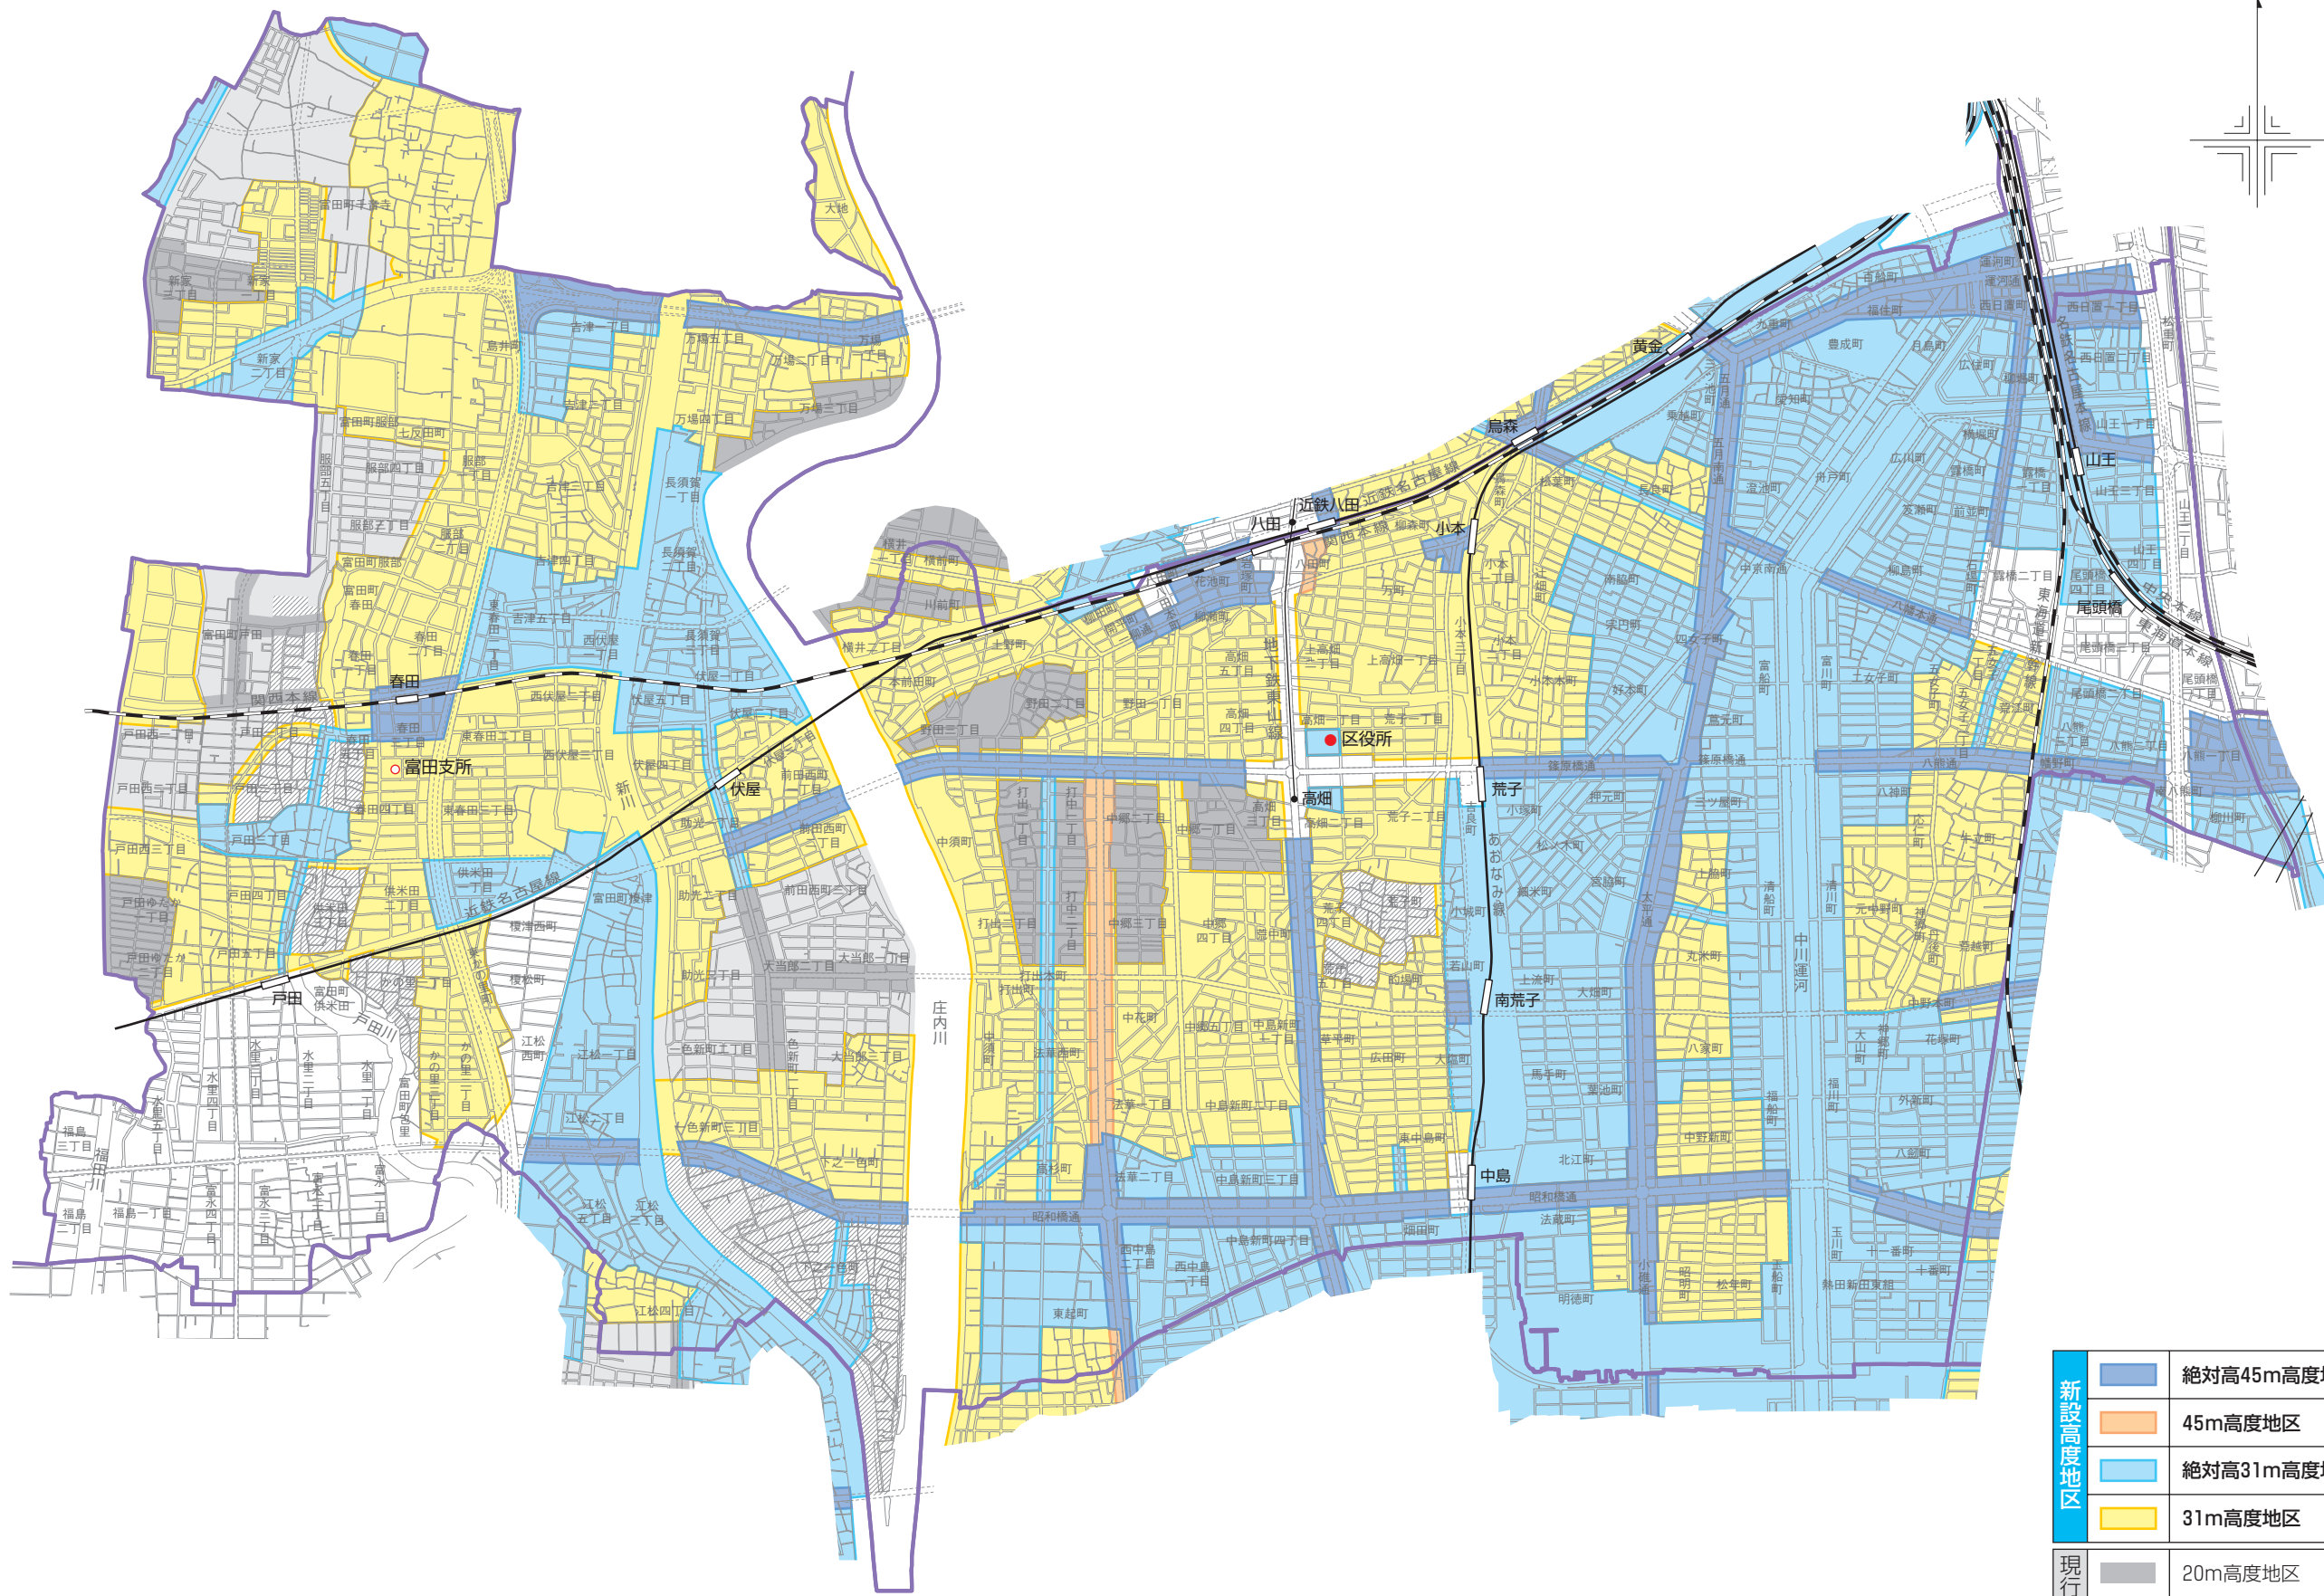

昭和区

瑞穂区

中川区

新設高度地区		絶対高45m高度地区
		45m高度地区
		絶対高31m高度地区
		31m高度地区
現行高度地区		20m高度地区
		15m高度地区
		10m高度地区

港区

新設高度地区	 絶対高45m高度地区
	 45m高度地区
	 絶対高31m高度地区
	 31m高度地区
現行高度地区	 20m高度地区
	 15m高度地区
	 10m高度地区

0 100 500 1000 2000m