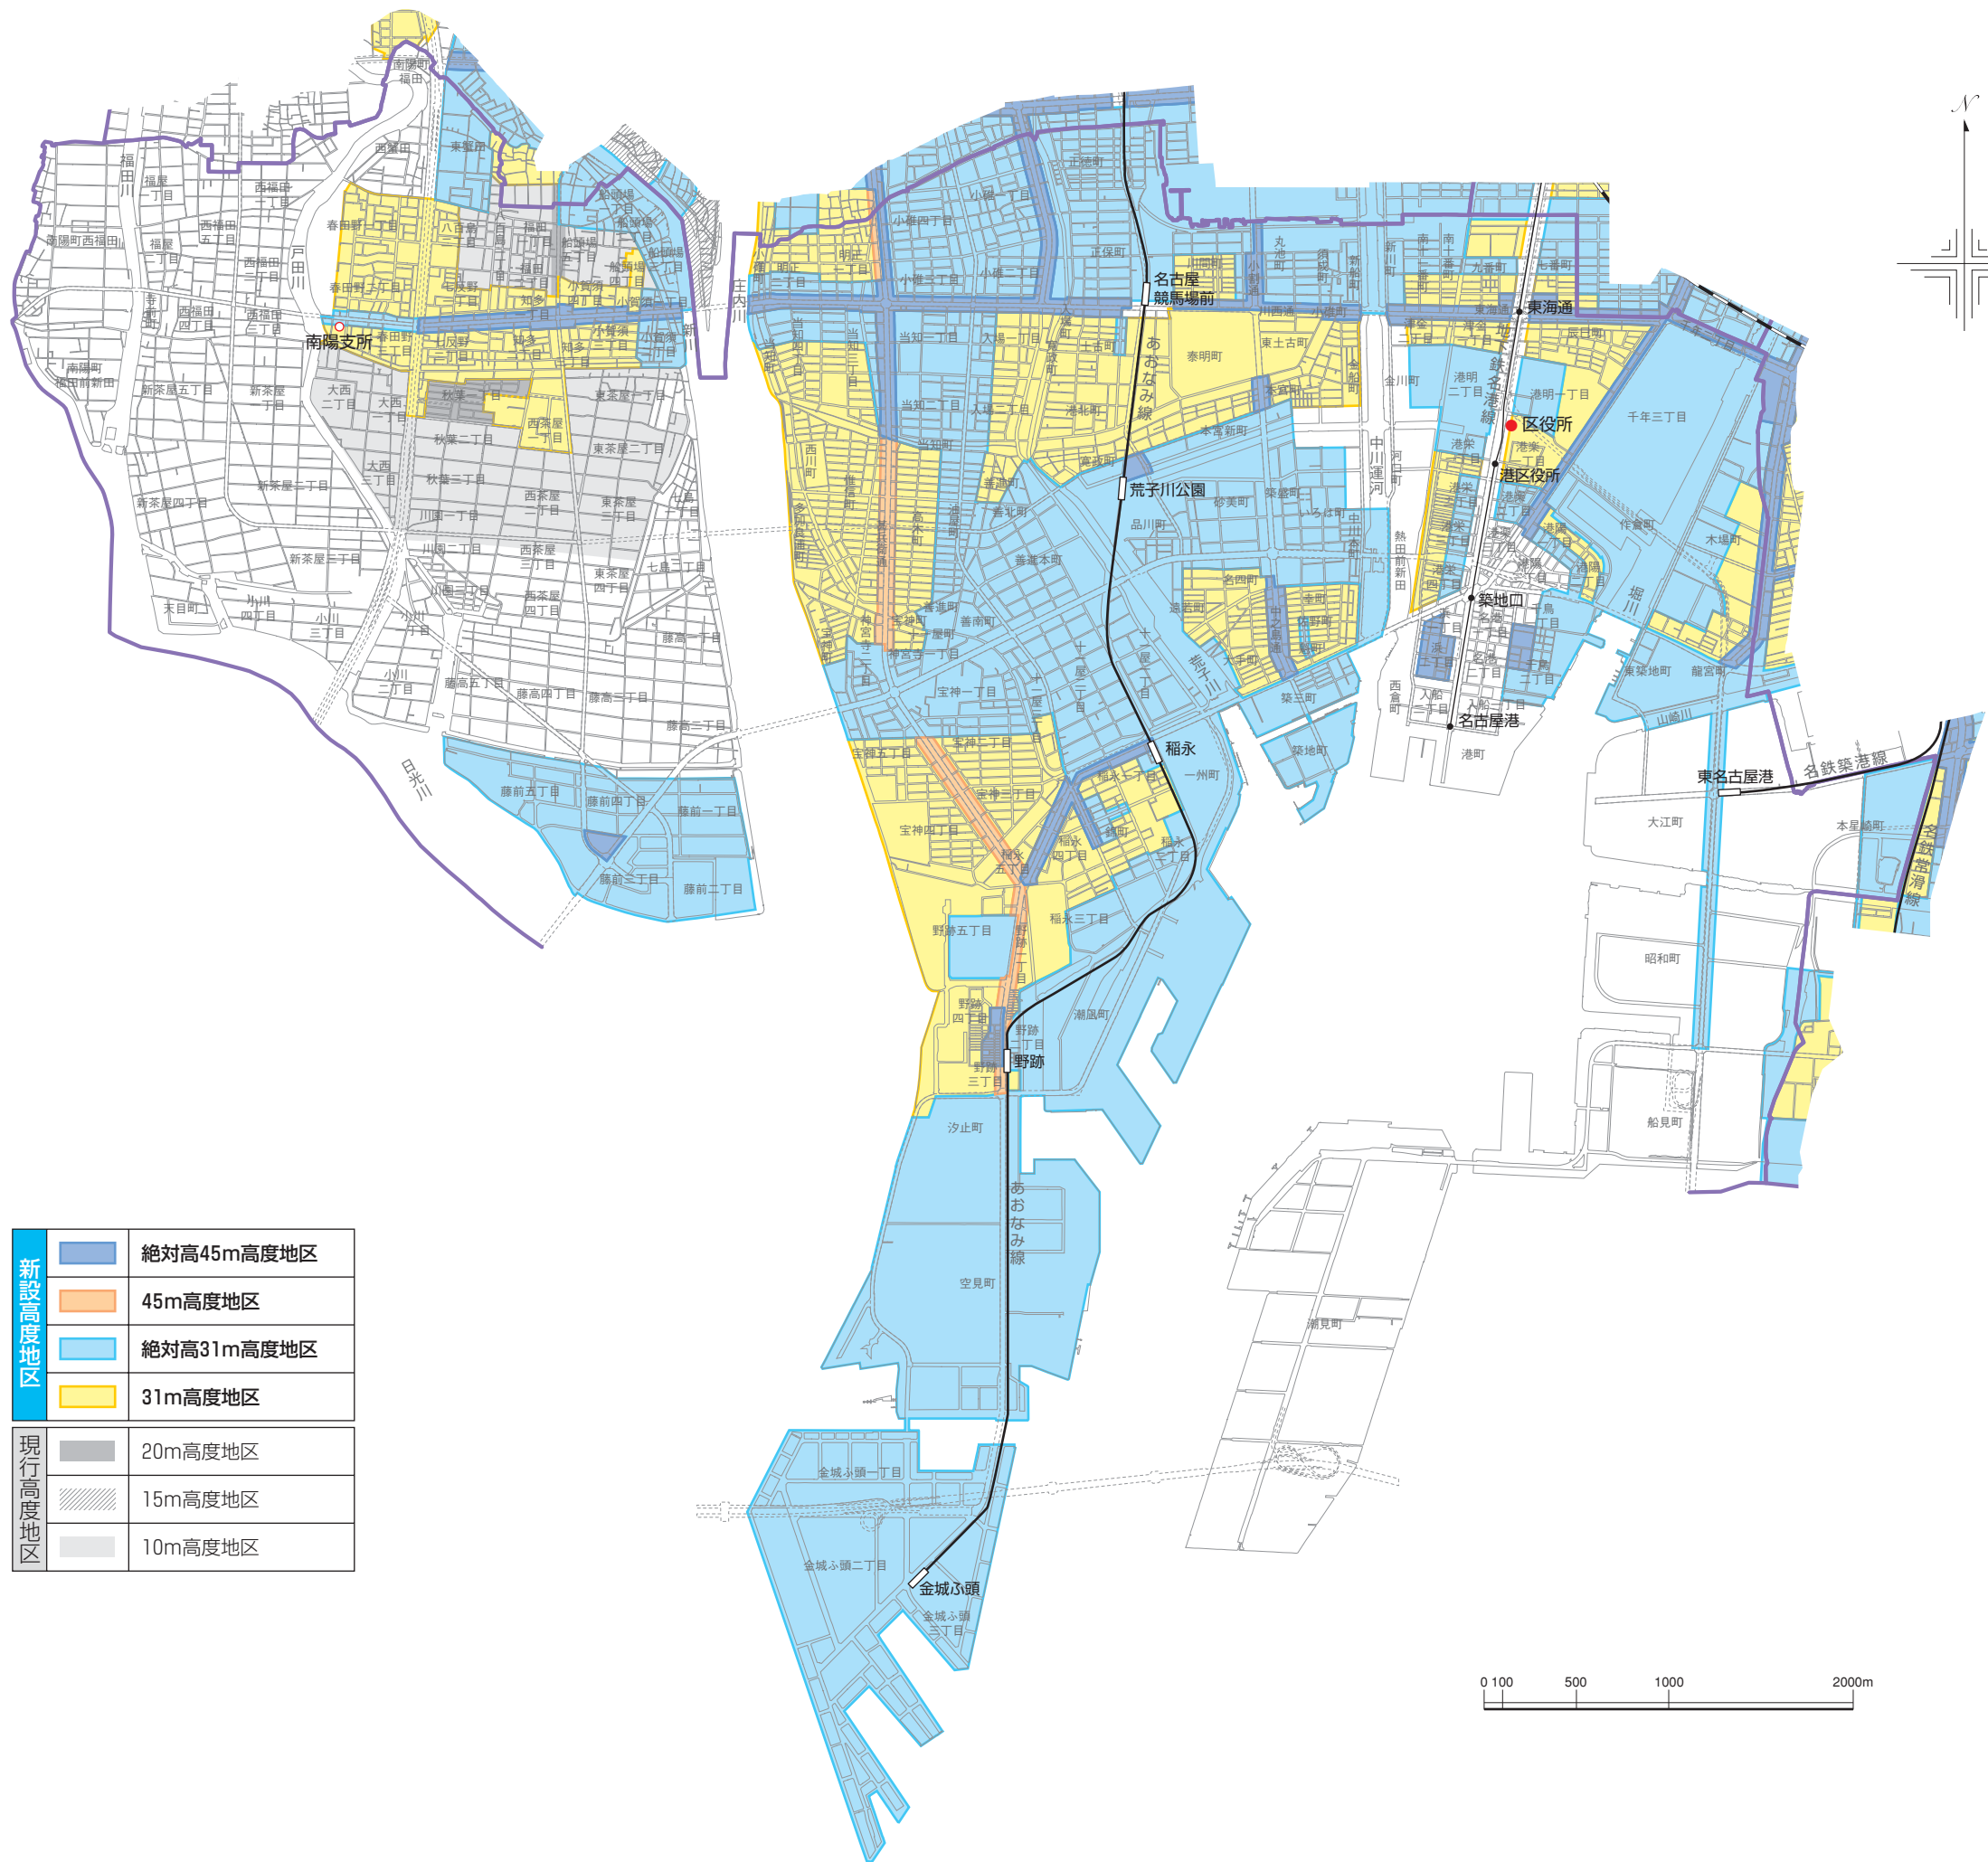

昭和区

瑞穂区

中川区

新設高度地区		絶対高45m高度地区
		45m高度地区
		絶対高31m高度地区
		31m高度地区
現行高度地区		20m高度地区
		15m高度地区
		10m高度地区

港区

新設高度地区	 絶対高45m高度地区
	 45m高度地区
	 絶対高31m高度地区
	 31m高度地区
現行高度地区	 20m高度地区
	 15m高度地区
	 10m高度地区

0 100 500 1000 2000m