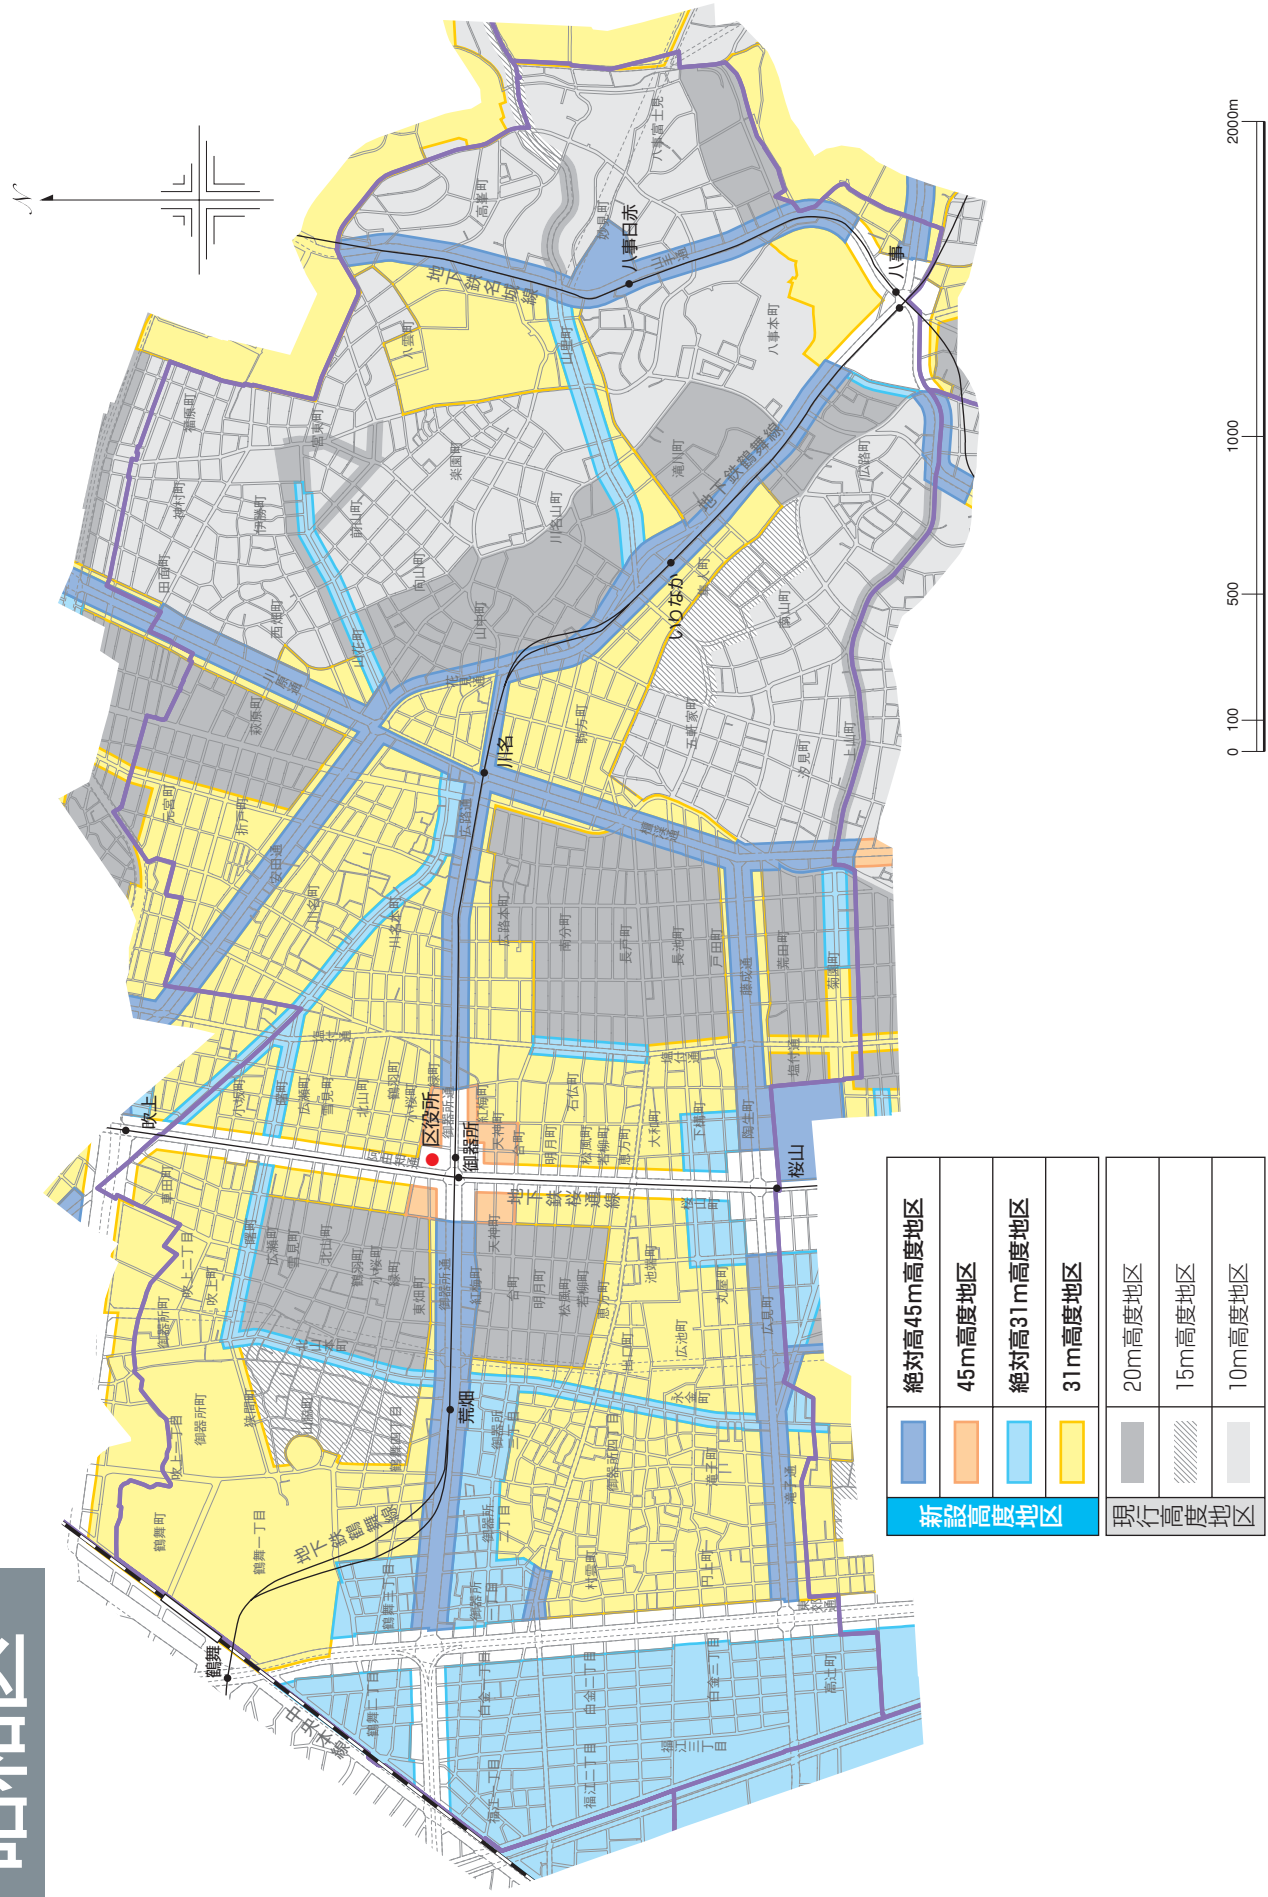

昭和区

瑞穂区

中川区

新設高度地区		絶対高45m高度地区
		45m高度地区
		絶対高31m高度地区
		31m高度地区
現行高度地区		20m高度地区
		15m高度地区
		10m高度地区

港区

新設高度地区	 絶対高45m高度地区
	 45m高度地区
	 絶対高31m高度地区
	 31m高度地区
現行高度地区	 20m高度地区
	 15m高度地区
	 10m高度地区

0 100 500 1000 2000m