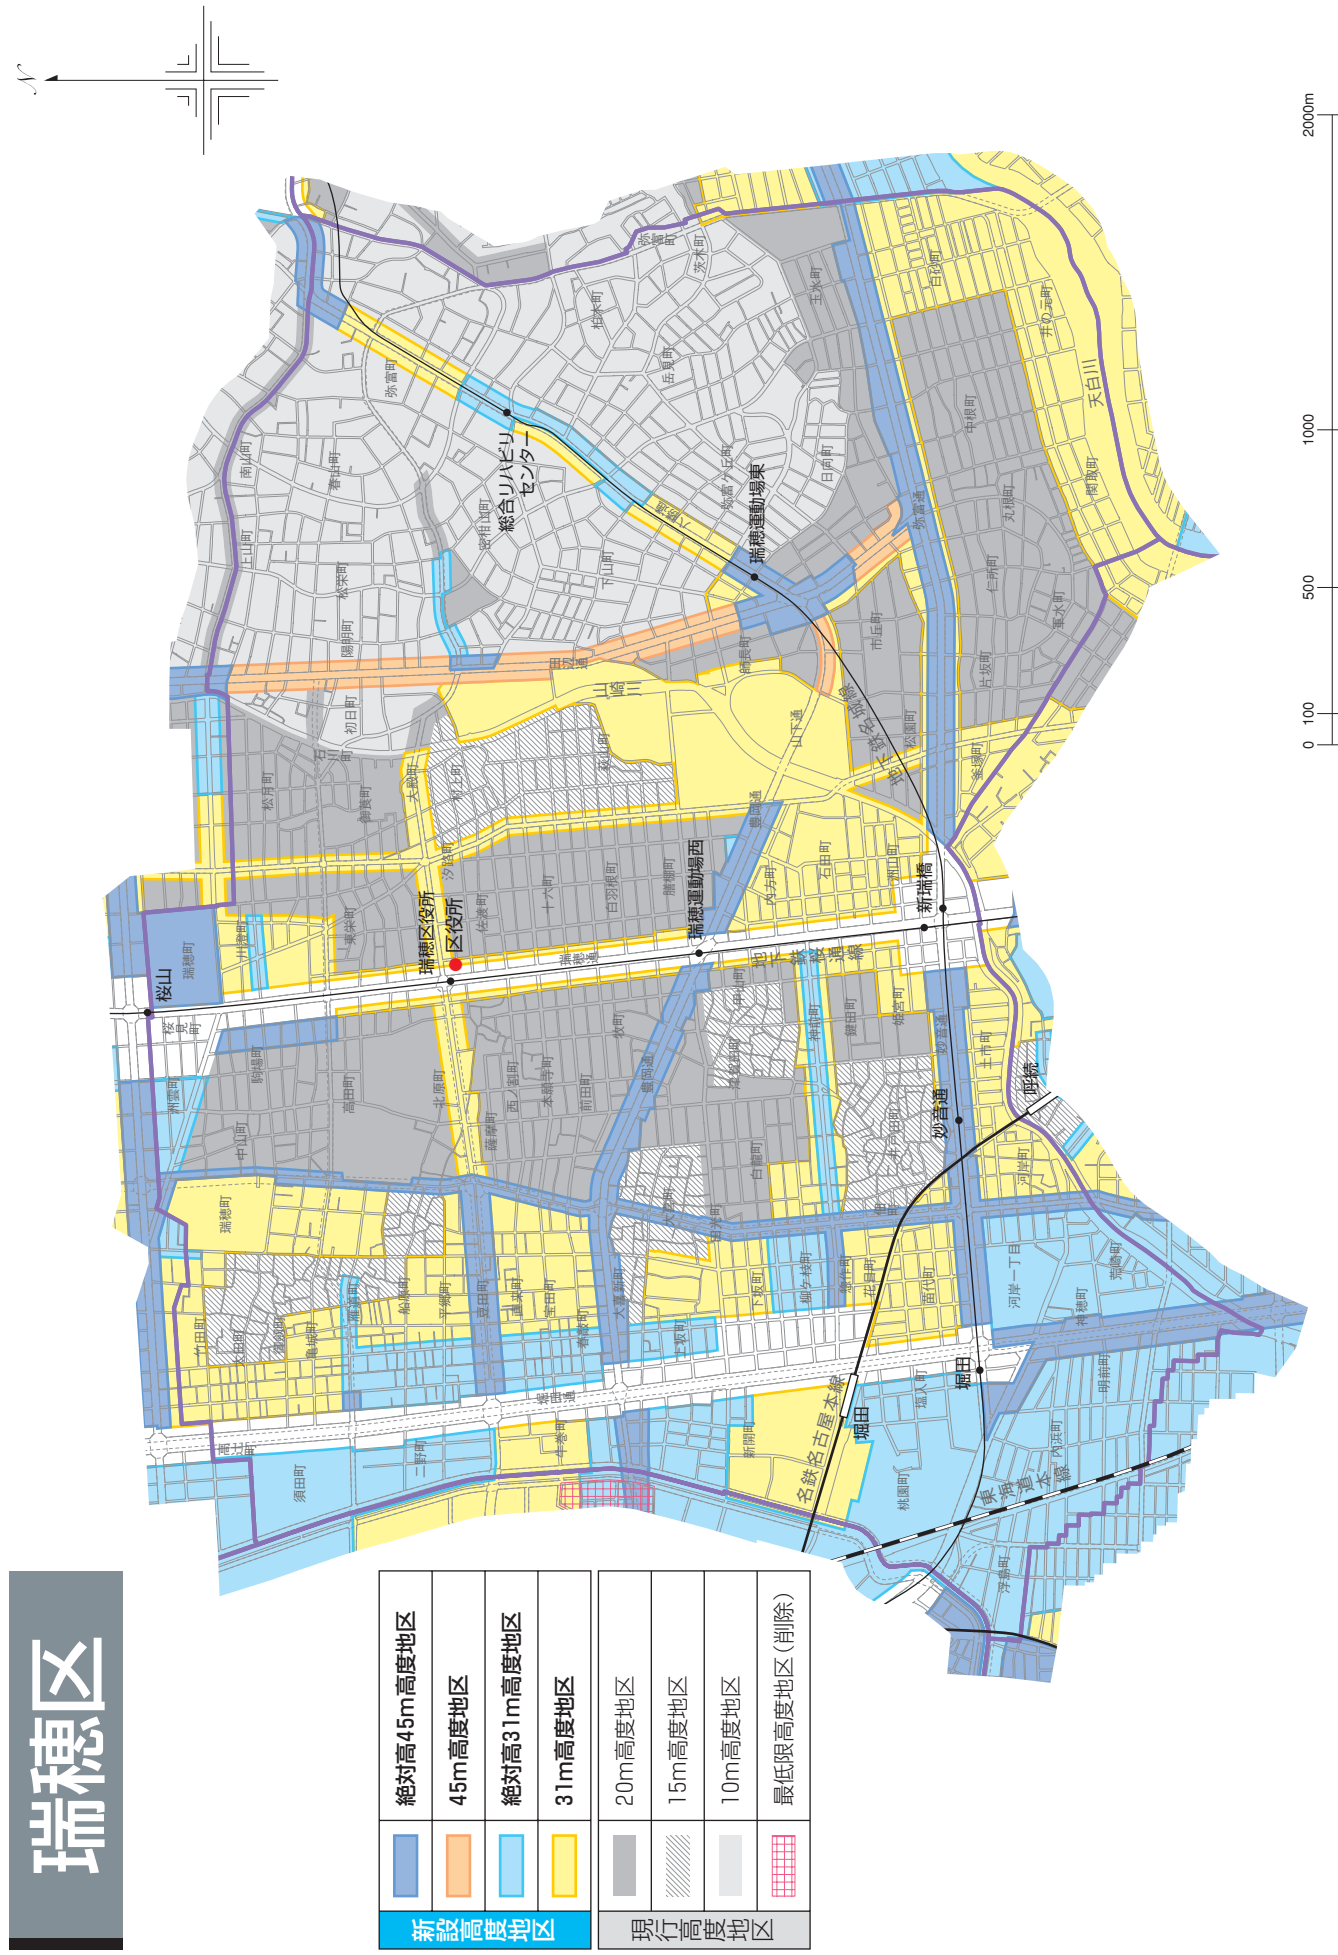

昭和区

瑞穂区

中川区

新設高度地区		絶対高45m高度地区
		45m高度地区
		絶対高31m高度地区
		31m高度地区
現行高度地区		20m高度地区
		15m高度地区
		10m高度地区

港区

新設高度地区	 絶対高45m高度地区
	 45m高度地区
	 絶対高31m高度地区
	 31m高度地区
現行高度地区	 20m高度地区
	 15m高度地区
	 10m高度地区

0 100 500 1000 2000m