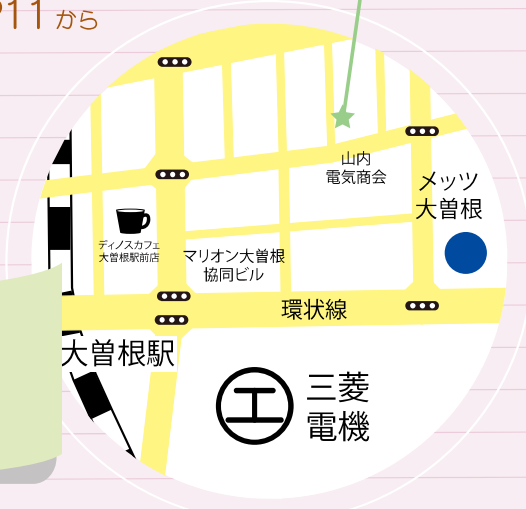

## 山吹ワーキング センター明倫

〒461-0032  
名古屋市東区出来町 3-19-26

P11から

P13から