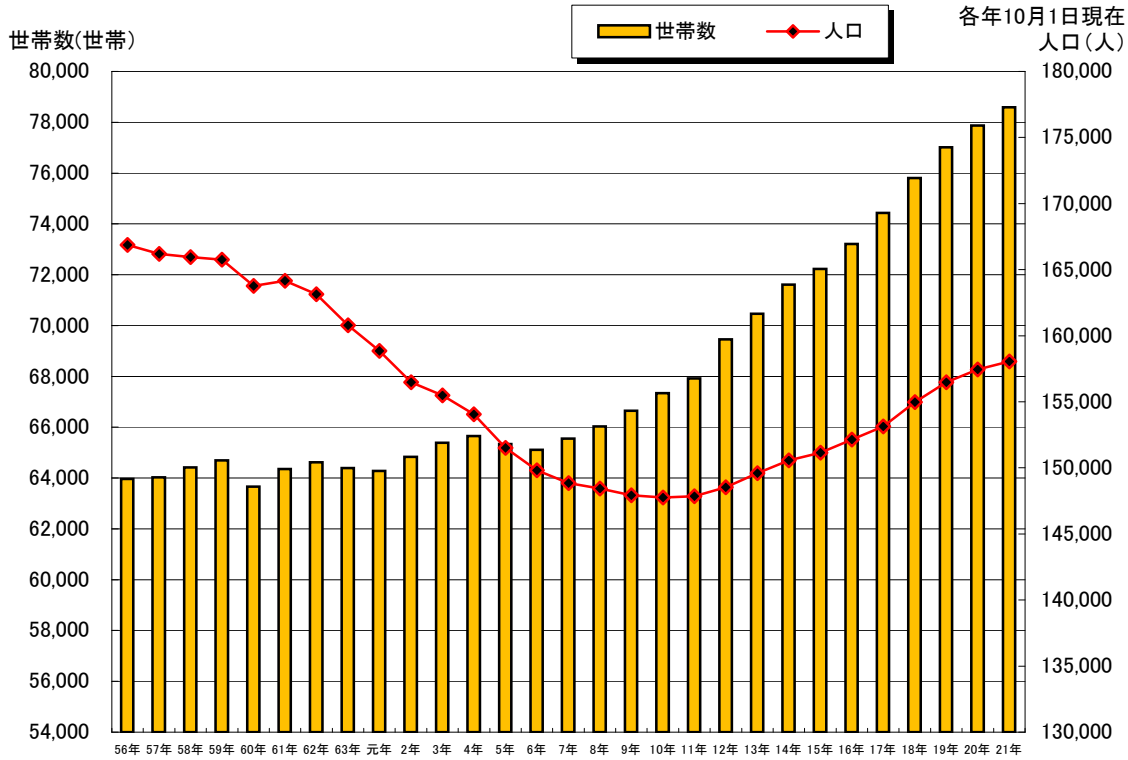

千種区の世帯数と人口の推移

千種区の年齢3区分別人口の推移

各年10月1日現在