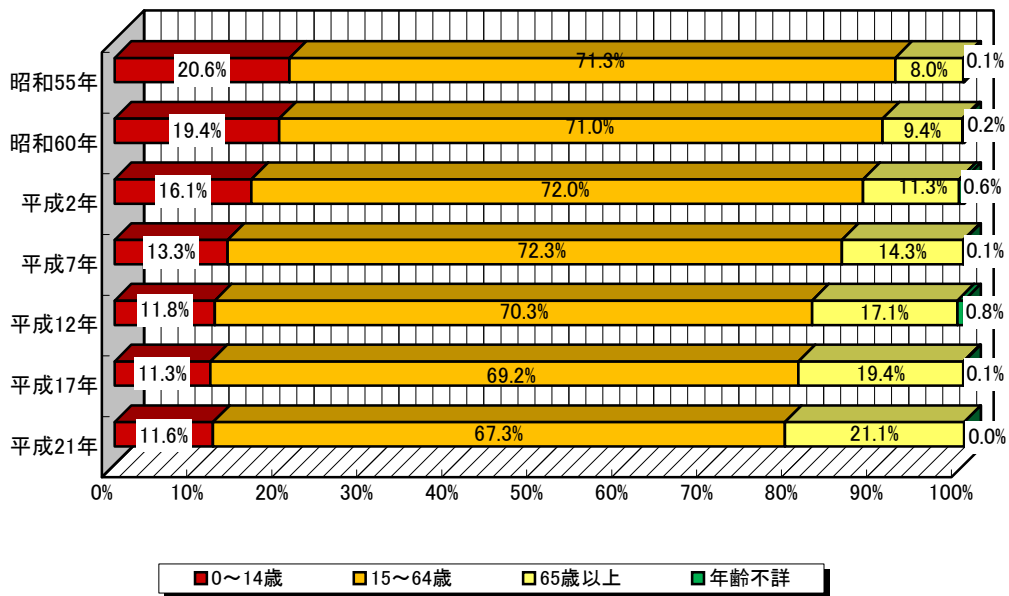

千種区の世帯数と人口の推移

千種区の年齢3区分別人口の推移

各年10月1日現在

### 千種区の年齢別人口構成

平成21年10月1日現在