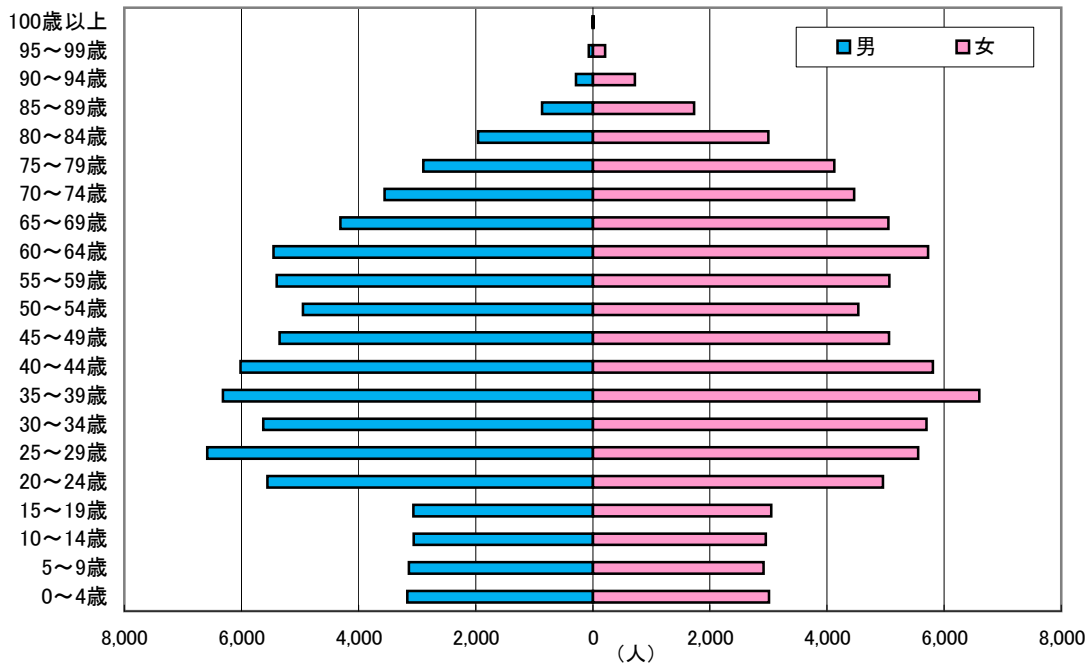

千種区の世帯数と人口の推移

千種区の年齢3区分別人口の推移

各年10月1日現在

### 千種区の年齢別人口構成

平成21年10月1日現在