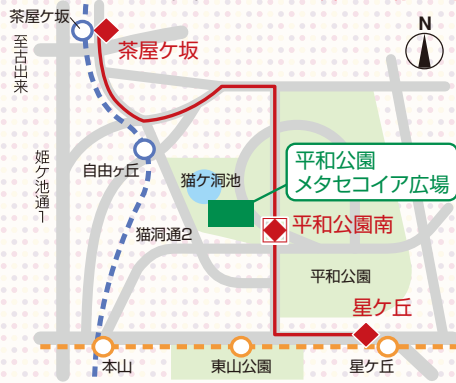

※開会式などには手話通訳があります。

愛知淑徳大学よさこい探究会
鳴踊(めいと)

動物戦隊

ジュウオウジャーショー

観覧無料
ショー終了後、握手会を
実施いたします。

動物取扱事業所名:株式会社 青空 所在地:愛知県新城市一鎖田田中44番1 動物取扱業の種別:展示 動物取扱業登録番号:動東第407号 登録年月日:平成27年2月9日 有効期間の末日:平成32年2月8日 動物取扱責任者:竹内勝貴

駐車場がありませんので、無料シャトルバスや公共交通機関でご来場ください

●行きの時刻表

のりば	茶屋ヶ坂発		星ヶ丘発	
会場までの 所要時間	約14分		約6分	
運行時刻	8時	26,51	8時	40
	9時	11,24,51	9時	00,30,50
	10時	11,24,51	10時	00,30,50
	11時	11,41	11時	20,45
	12時	54	12時	30
	13時	21,51	13時	00,30,55
	14時	11,31,51	14時	25,50
	15時	21,41	15時	10,30,50

●帰りの時刻表 (平和公園南 区民まつり会場発)

	11時	12時	13時	14時	15時
茶屋ヶ坂ゆき	26,51	36	06,36	01,31,56	16,36,56
星ヶ丘ゆき	05,25,55	—	08,35	05,25,45	05,35,55

※道路状況などにより、遅れる場合があります。

路線図

会場へ向かうシャトルバスは以下の位置から
ご乗車ください。(市バス停留所には停車しません。)

- 茶屋ヶ坂:
市バスターミナル内南側
- 平和公園南:
市バス停留所「平和公園南」付近
- 星ヶ丘:
コマダ珈琲店星ヶ丘店前