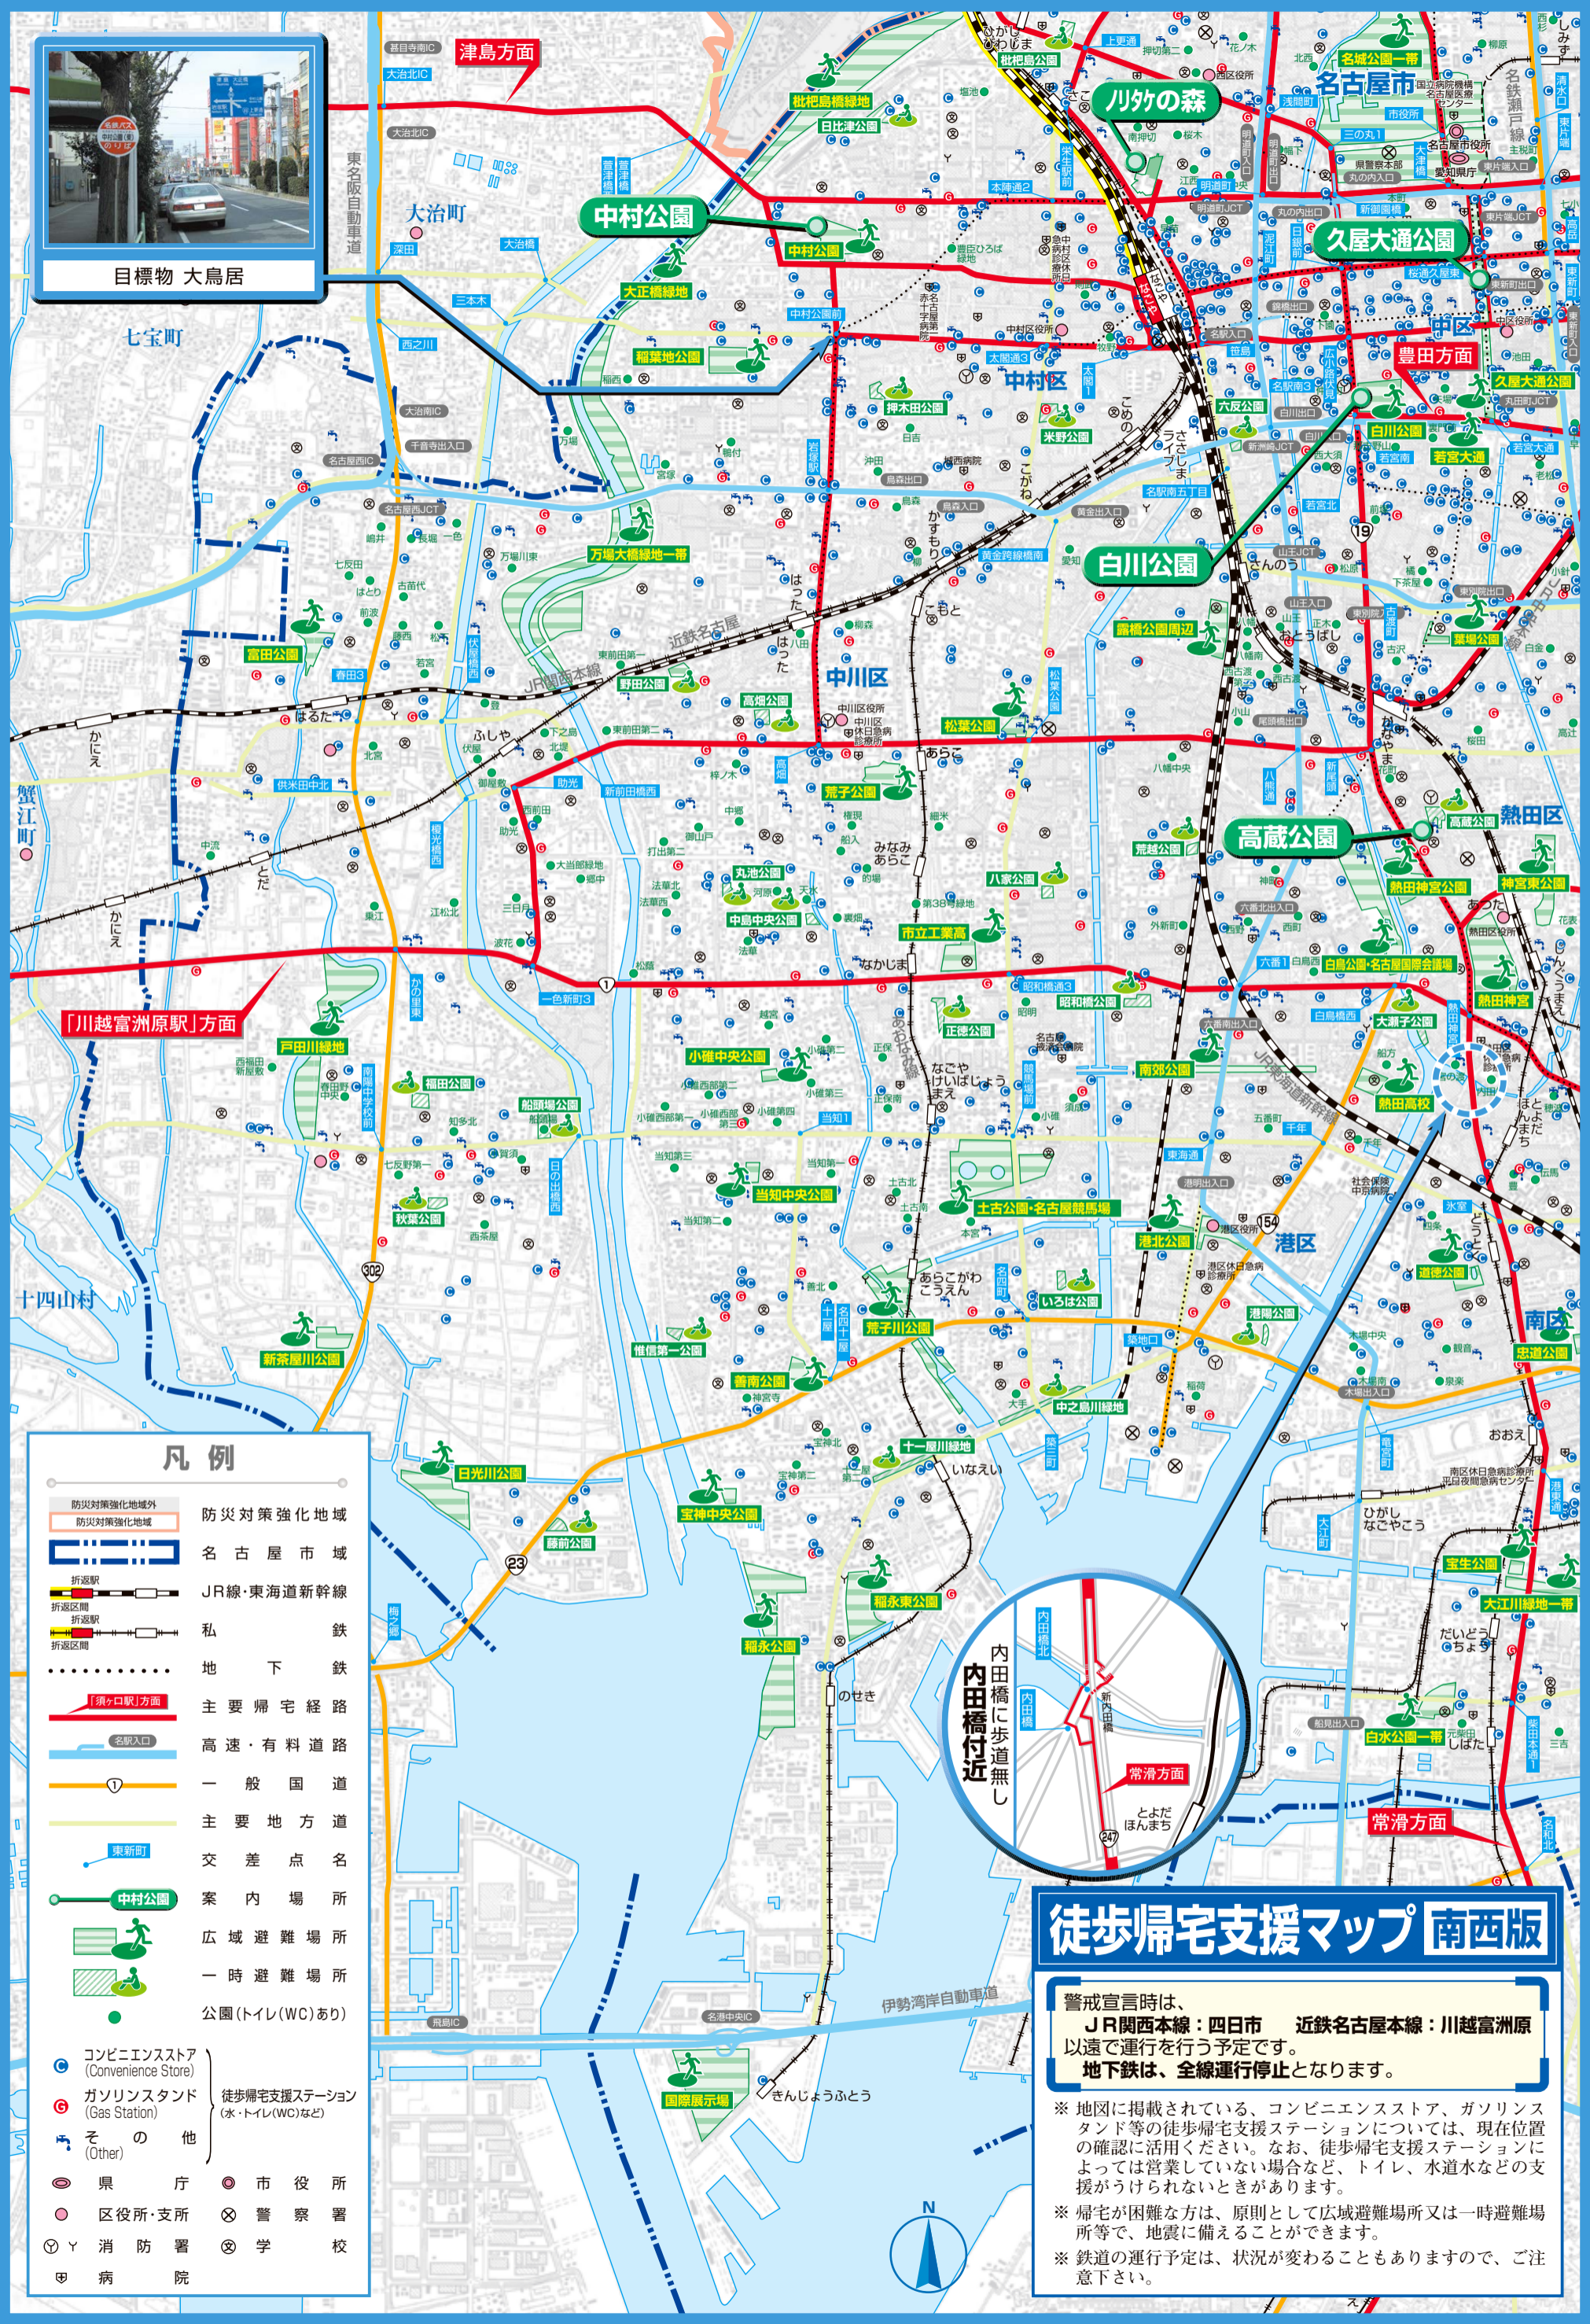

目標物 大鳥居

凡例

防災対策強化地域外	防災対策強化地域
名古屋市域	名古屋市域
JR線・東海新幹線	JR線・東海新幹線
私鉄	私鉄
地下鉄	地下鉄
主要帰宅経路	主要帰宅経路
高速・有料道路	高速・有料道路
一般国道	一般国道
主要地方道	主要地方道
交差点名	交差点名
案内場所	案内場所
広域避難場所	広域避難場所
一時避難場所	一時避難場所
公園(トイレ(WC)あり)	公園(トイレ(WC)あり)
コンビニエンスストア (Convenience Store)	徒歩帰宅支援ステーション (水・トイレ(WC)など)
ガソリンスタンド (Gas Station)	
その他 (Other)	
県庁	市役所
区役所・支所	警察署
消防署	学校
病院	

徒歩帰宅支援マップ 南西版

警戒宣言時は、
JR関西本線：四日市 近鉄名古屋本線：川越富洲原
 以遠で運行を行う予定です。
地下鉄は、全線運行停止となります。

※ 地図に掲載されている、コンビニエンスストア、ガソリンスタンド等の徒歩帰宅支援ステーションについては、現在位置の確認に活用ください。なお、徒歩帰宅支援ステーションによっては営業していない場合など、トイレ、水道水などの支援がうけられない場合があります。

※ 帰宅が困難な方は、原則として広域避難場所又は一時避難場所等で、地震に備えることができます。

※ 鉄道の運行予定は、状況が変わることもありますので、ご注意ください。

この地図は、国土地理院長の承認を得て、同院発行の5万分の1地形図を複製したものである。(承認番号 平19部復、第169号)