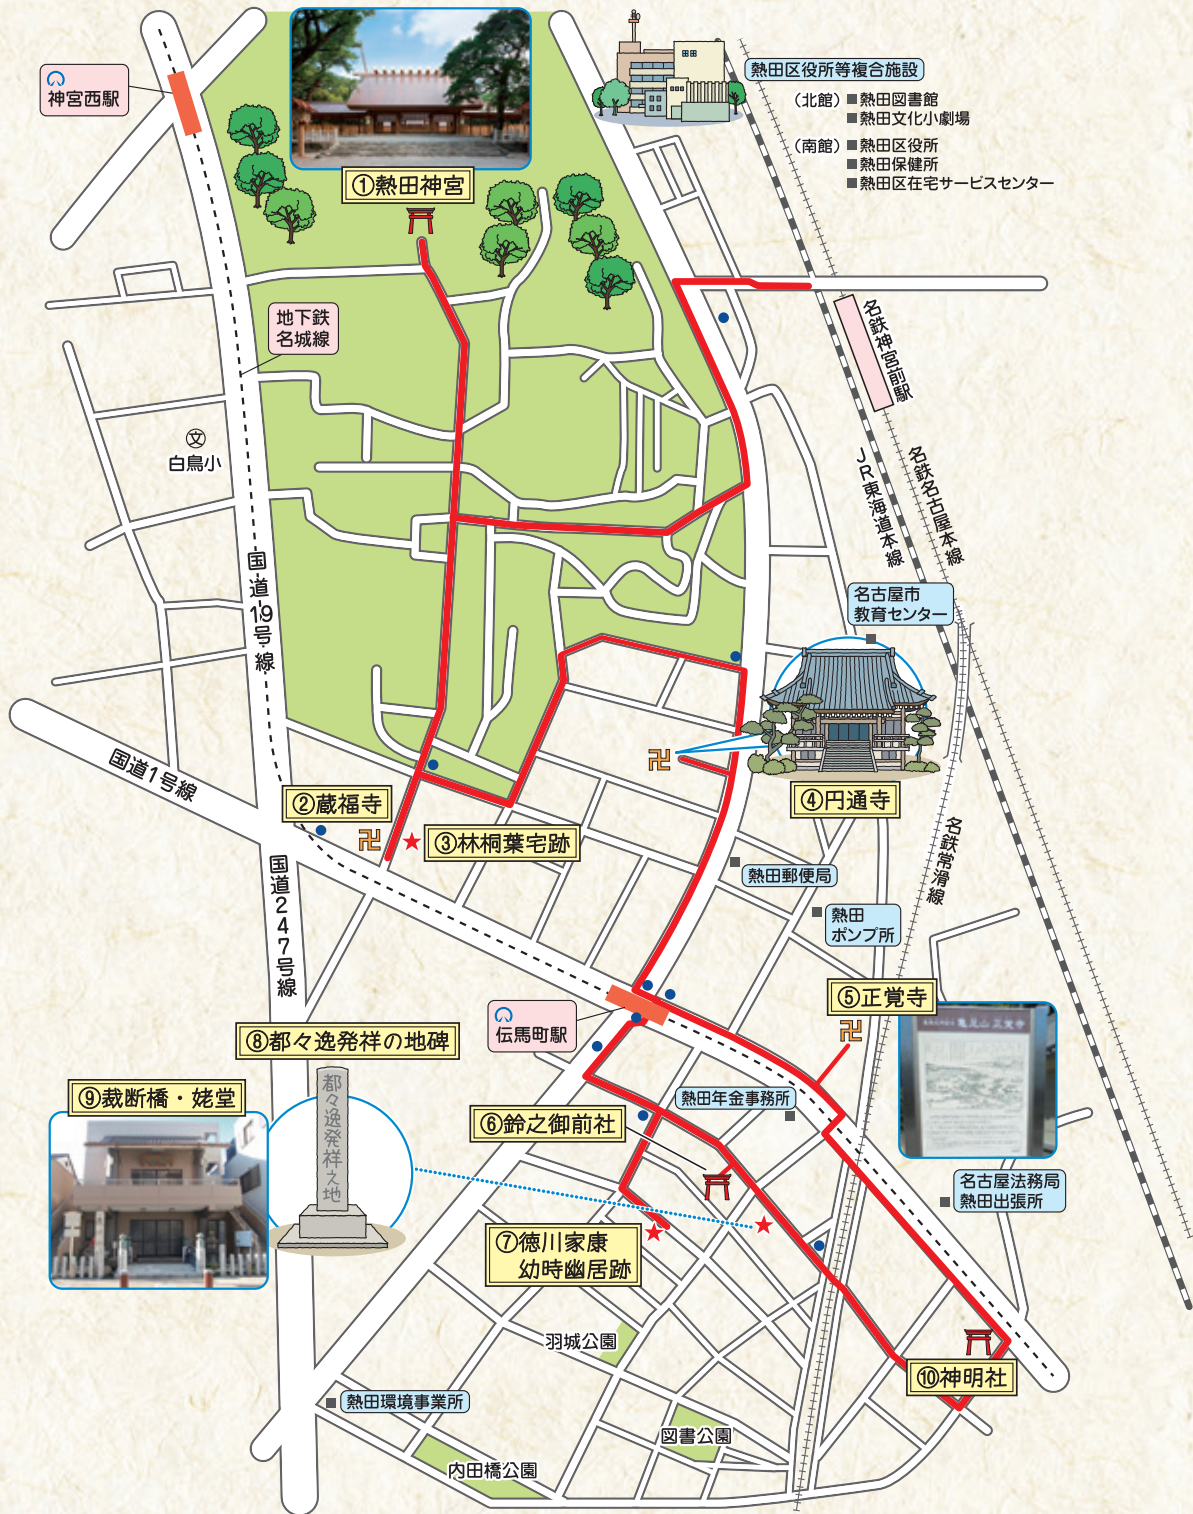

熱田神宮裁断橋コース

コース順路 (全長約2.8km)

- 名鉄神宮前駅 → ① 熱田神宮 → ② 蔵福寺 → ③ 林桐葉宅跡 → ④ 円通寺 → ⑤ 正覚寺 → ⑥ 鈴之御前社 →
 ⑦ 徳川家康幼時幽居跡 → ⑧ 都々逸発祥の地碑 → ⑨ 裁断橋・姥堂 → ⑩ 神明社 → 伝馬町駅

※ ●には、案内板・誘導板があります。